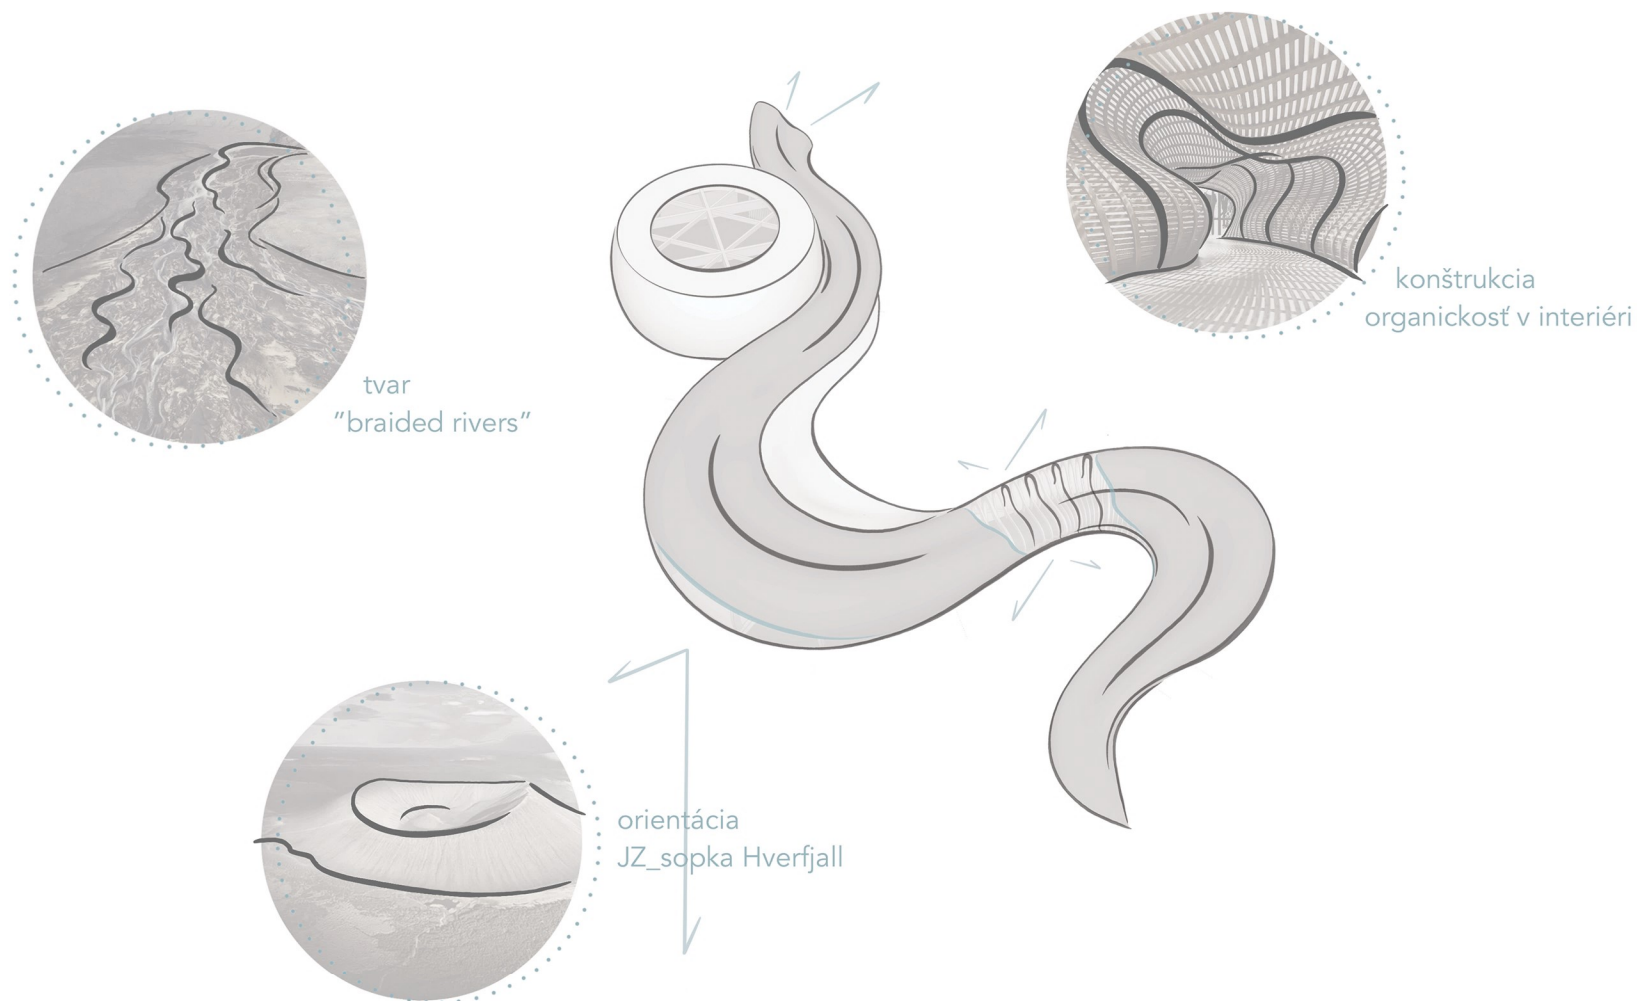

FILMOVÝ PAVILÓN ISLAND

Ateliér navrhovania VII
VA Varga/Šíp
študent: Lýdia Rafajová
FAD STU Bratislava
2022/2023

M 1:700

1 zádverie	12m ²
2 šatňa	10m ²
3 toalety	25m ²
4 kaviareň	270m ²
5 digitálna výstava	99m ²
6 kinosála	196m ²
7 premietacia m.	27m ²
8 tzb miestnosť A	27m ²
9 tzb miestnosť B	15m ²
10 sklad	8m ²
11 upratovačka	4m ²
12 zážitkový priestor	70m ²
13 workshop	74m ²
14 administratíva	48m ²

M 1: 300

M 1:200