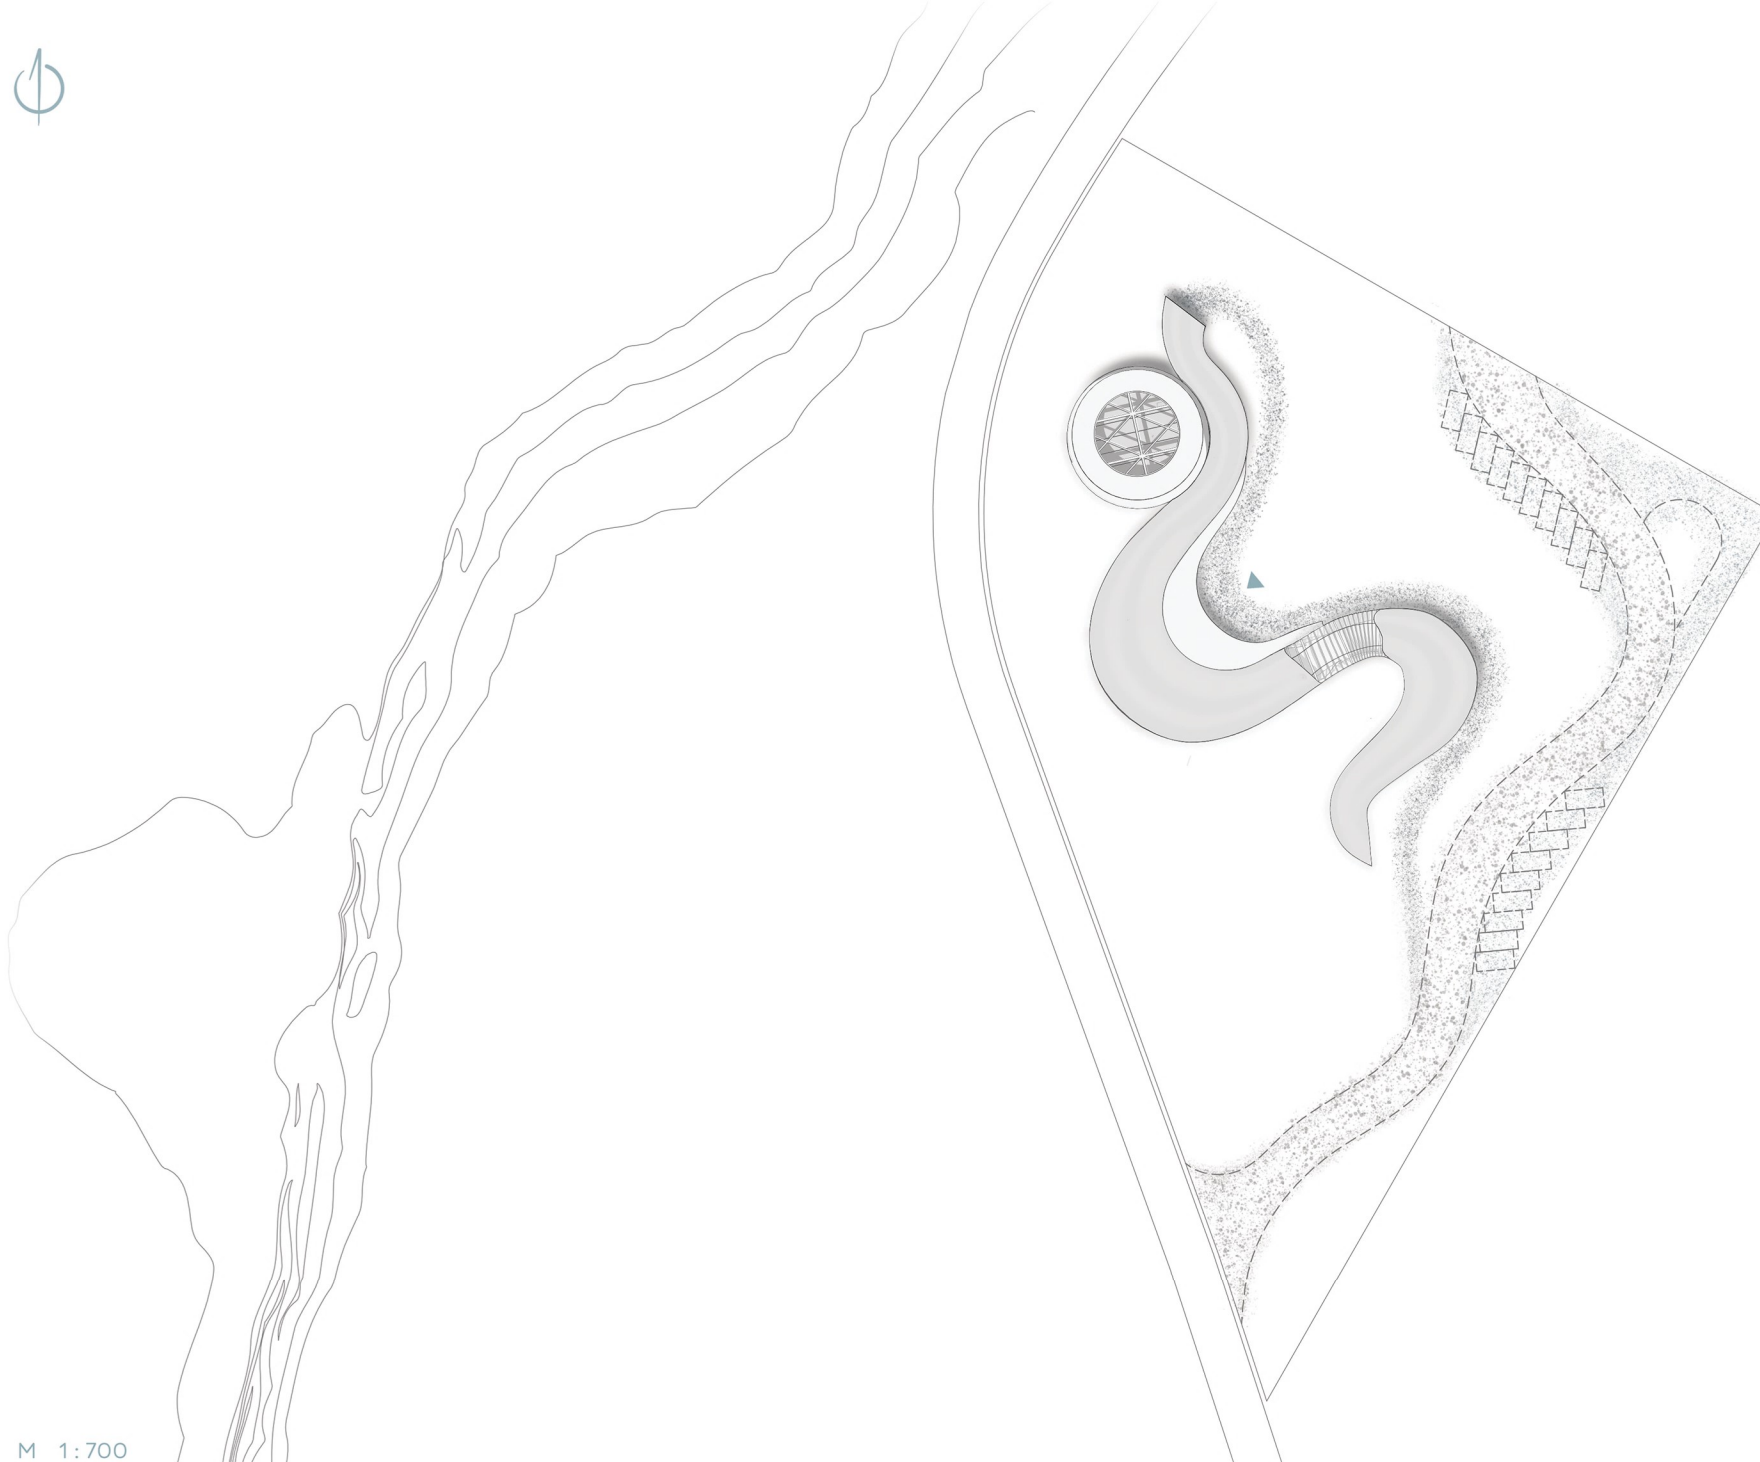

FILMOVÝ PAVILÓN ISLAND

Ateliér navrhovania VII
VA Varga/Šíp
študent: Lýdia Rafajová
FAD STU Bratislava
2022/2023

M 1:700

1 zádverie	12m ²
2 šatňa	10m ²
3 toalety	25m ²
4 kaviareň	270m ²
5 digitálna výstava	99m ²
6 kinosála	196m ²
7 premietacia m.	27m ²
8 tzb miestnosť A	27m ²
9 tzb miestnosť B	15m ²
10 sklad	8m ²
11 upratovačka	4m ²
12 zážitkový priestor	70m ²
13 workshop	74m ²
14 administratíva	48m ²

M 1: 300

M 1:200