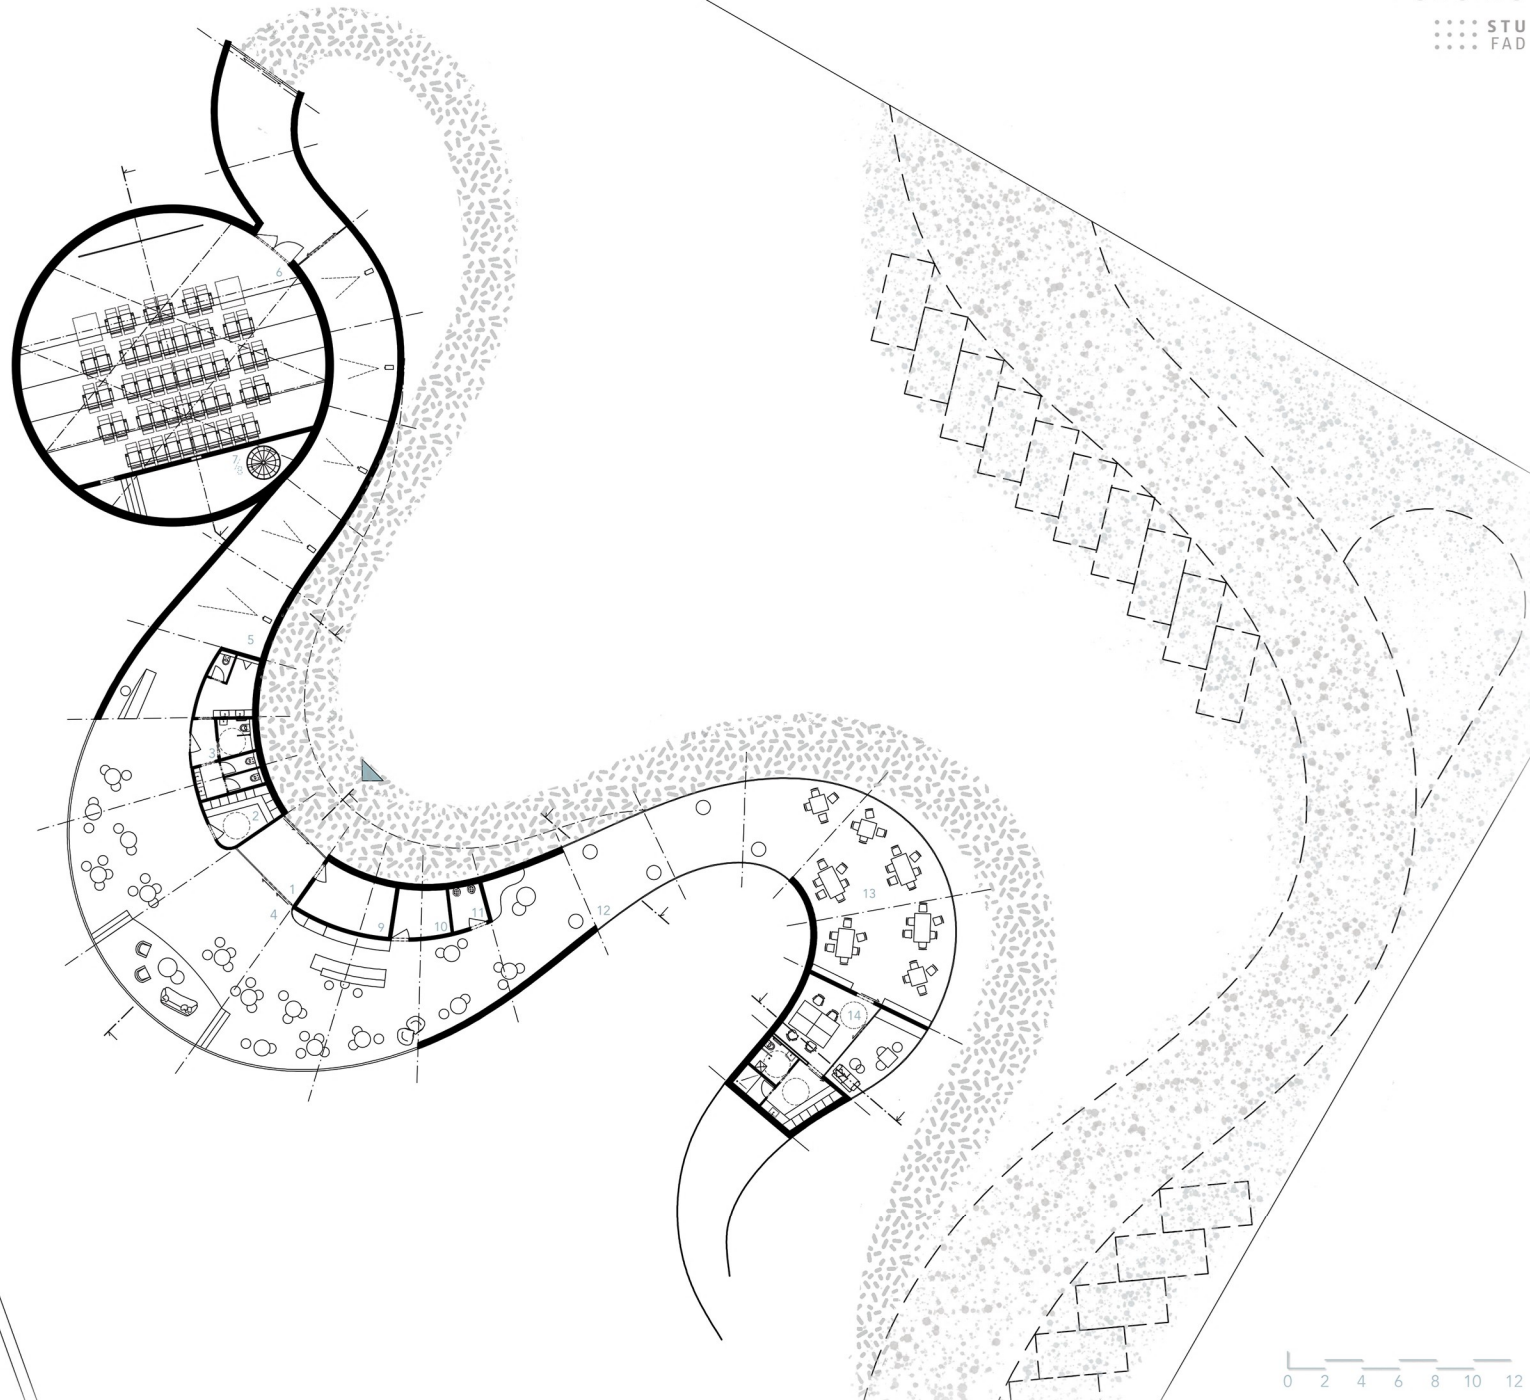

FILMOVÝ PAVILÓN ISLAND

Ateliér navrhovania VII
VA Varga/Šíp
študent: Lýdia Rafajová
FAD STU Bratislava
2022/2023

M 1:700

1 zádverie	12m ²
2 šatňa	10m ²
3 toalety	25m ²
4 kaviareň	270m ²
5 digitálna výstava	99m ²
6 kinosála	196m ²
7 premietacia m.	27m ²
8 tzb miestnosť A	27m ²
9 tzb miestnosť B	15m ²
10 sklad	8m ²
11 upratovačka	4m ²
12 zážitkový priestor	70m ²
13 workshop	74m ²
14 administratíva	48m ²

M 1: 300

M 1:200