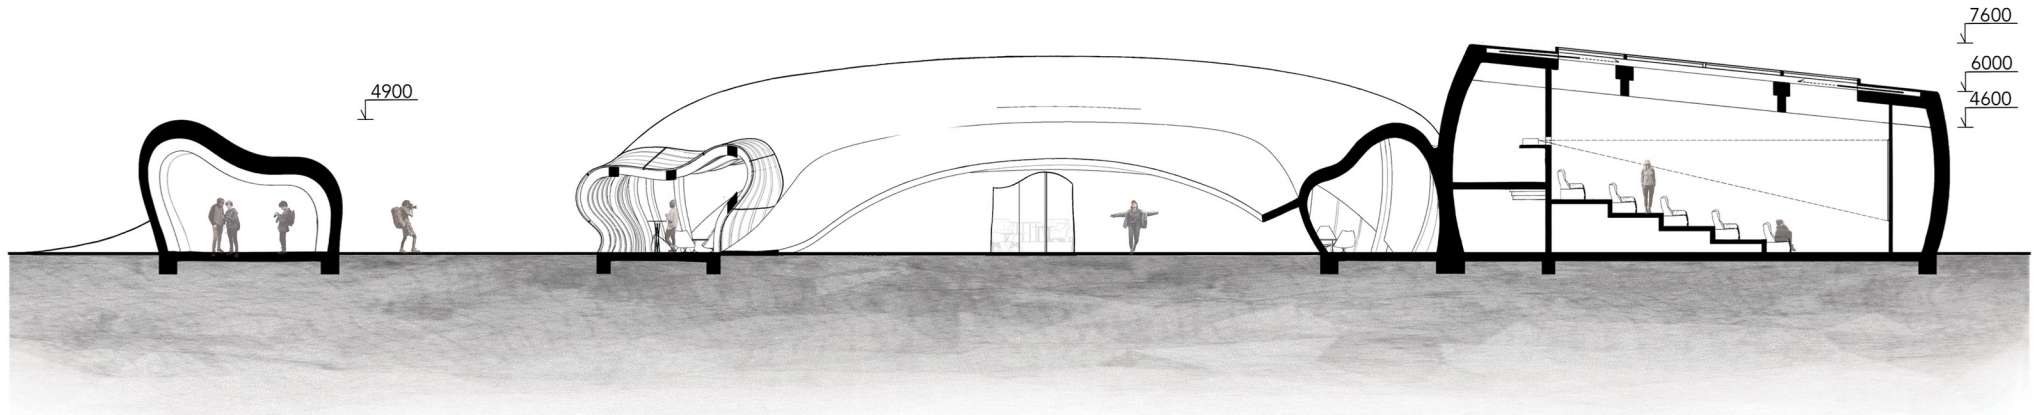

FILMOVÝ PAVILÓN ISLAND

Ateliér navrhovania VII
VA Varga/Šíp
študent: Lýdia Rafajová
FAD STU Bratislava
2022/2023

M 1:700

1 zádverie	12m ²
2 šatňa	10m ²
3 toalety	25m ²
4 kaviareň	270m ²
5 digitálna výstava	99m ²
6 kinosála	196m ²
7 premietacia m.	27m ²
8 tzb miestnosť A	27m ²
9 tzb miestnosť B	15m ²
10 sklad	8m ²
11 upratovačka	4m ²
12 zážitkový priestor	70m ²
13 workshop	74m ²
14 administratíva	48m ²

M 1: 300

M 1:200