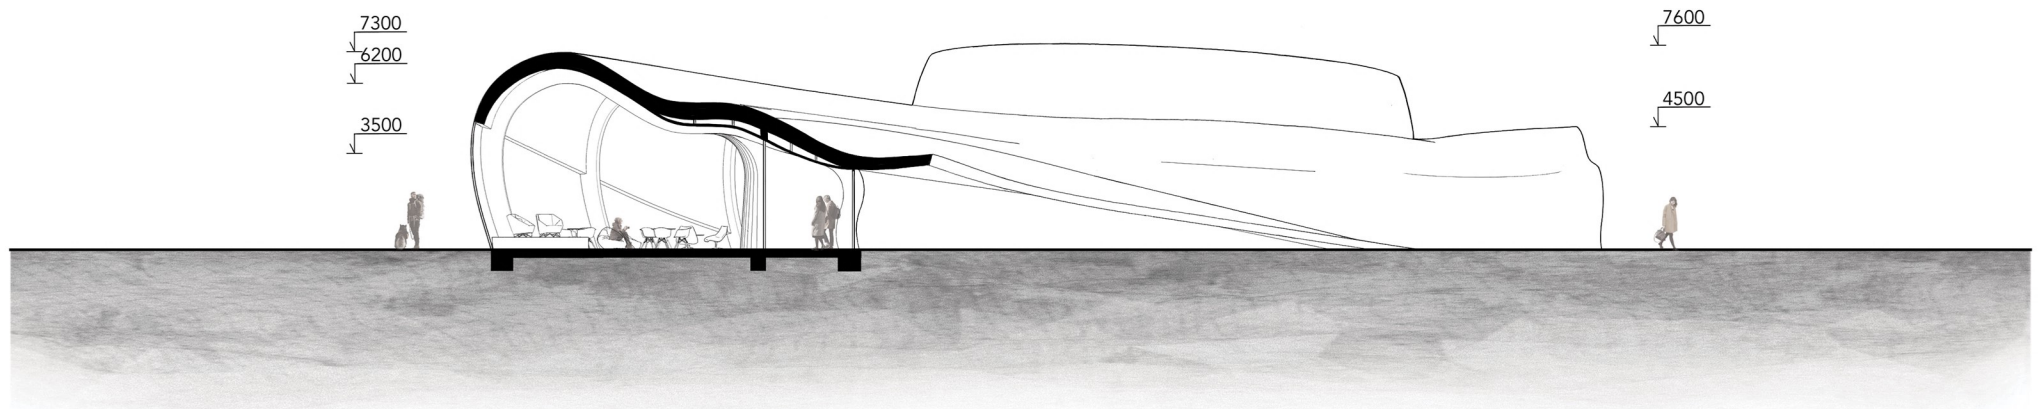

FILMOVÝ PAVILÓN ISLAND

Ateliér navrhovania VII
VA Varga/Šíp
študent: Lýdia Rafajová
FAD STU Bratislava
2022/2023

M 1:700

1 zádverie	12m ²
2 šatňa	10m ²
3 toalety	25m ²
4 kaviareň	270m ²
5 digitálna výstava	99m ²
6 kinosála	196m ²
7 premietacia m.	27m ²
8 tzb miestnosť A	27m ²
9 tzb miestnosť B	15m ²
10 sklad	8m ²
11 upratovačka	4m ²
12 zážitkový priestor	70m ²
13 workshop	74m ²
14 administratíva	48m ²

M 1: 300

M 1:200