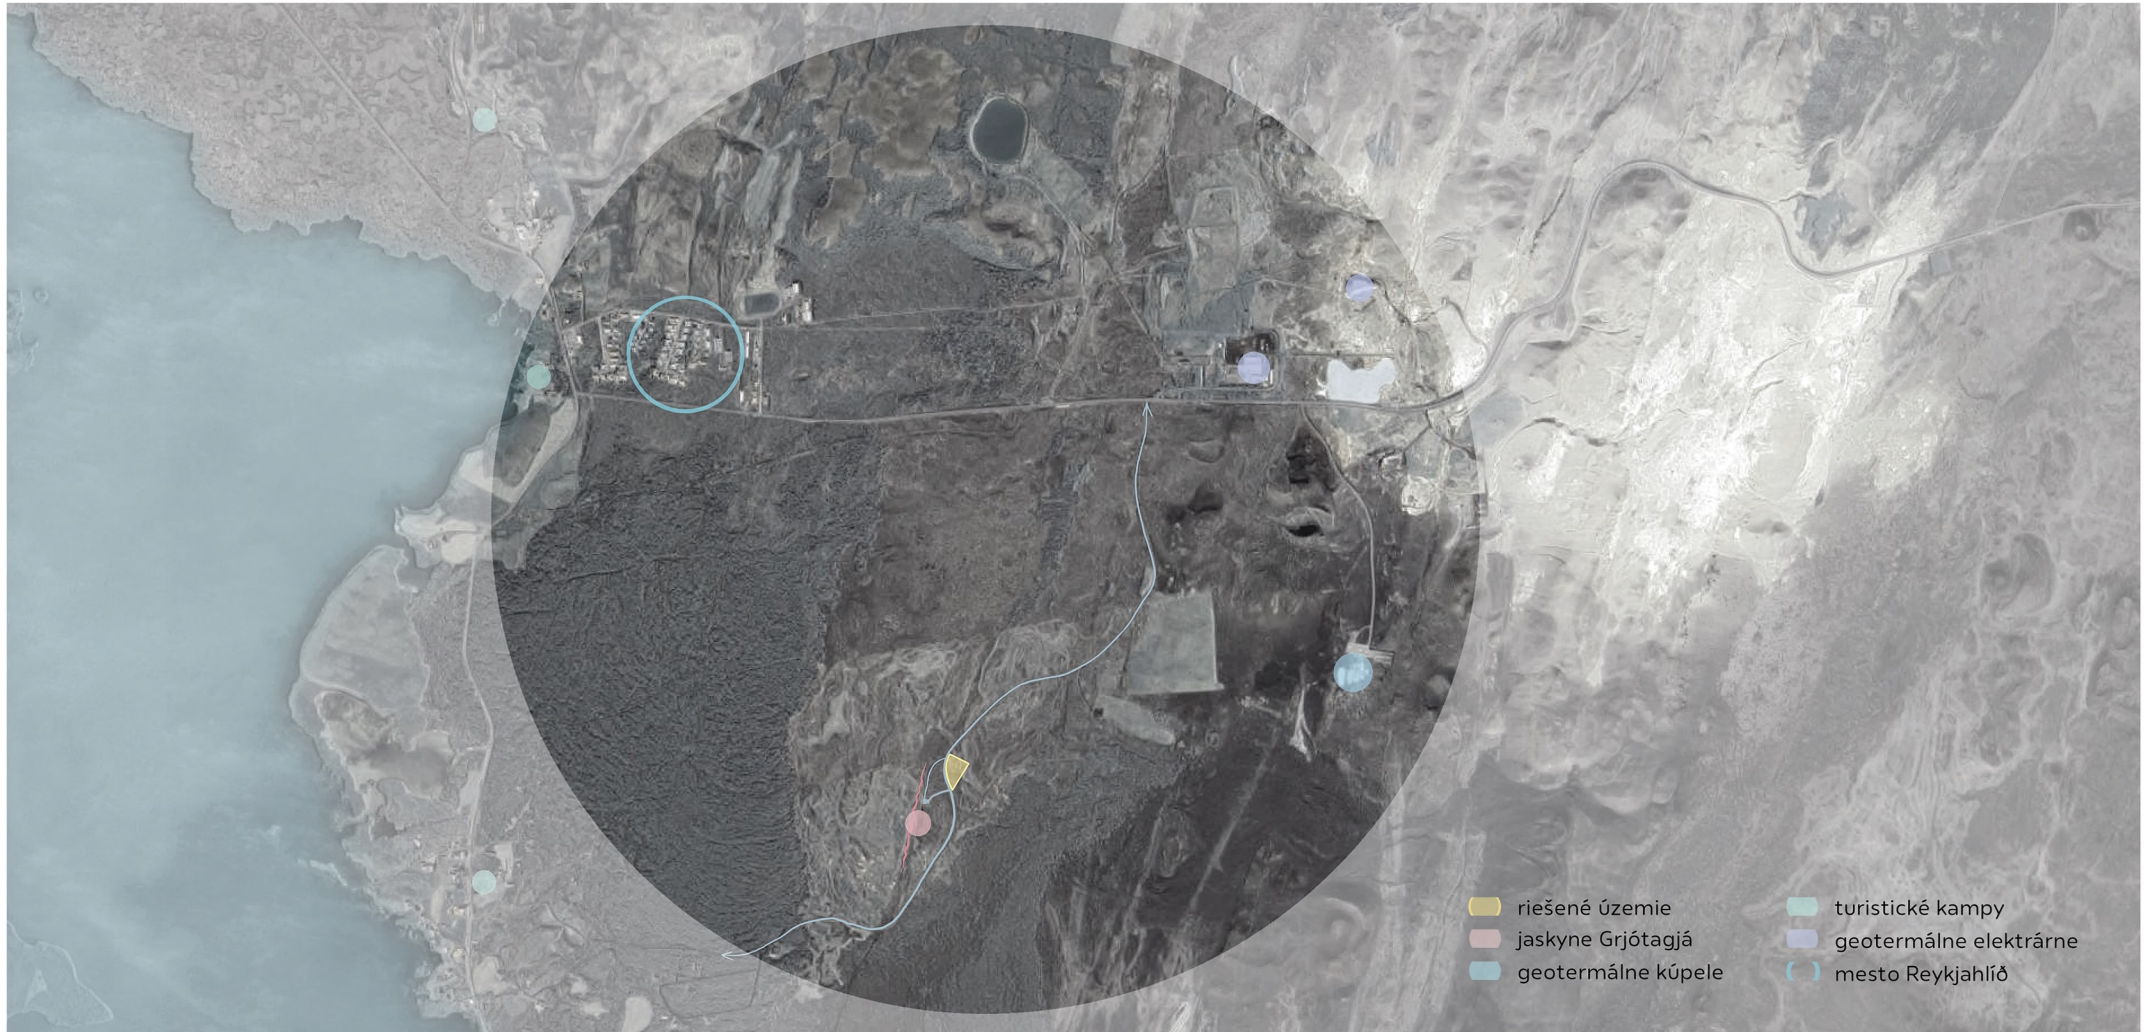

FILMOVÝ PAVILÓN ISLAND

Ateliér navrhovania VII
VA Varga/Šíp
študent: Lýdia Rafajová
FAD STU Bratislava
2022/2023

M 1:700

1 zádverie	12m ²
2 šatňa	10m ²
3 toalety	25m ²
4 kaviareň	270m ²
5 digitálna výstava	99m ²
6 kinosála	196m ²
7 premietacia m.	27m ²
8 tzb miestnosť A	27m ²
9 tzb miestnosť B	15m ²
10 sklad	8m ²
11 upratovačka	4m ²
12 zážitkový priestor	70m ²
13 workshop	74m ²
14 administratíva	48m ²

M 1: 300

M 1:200