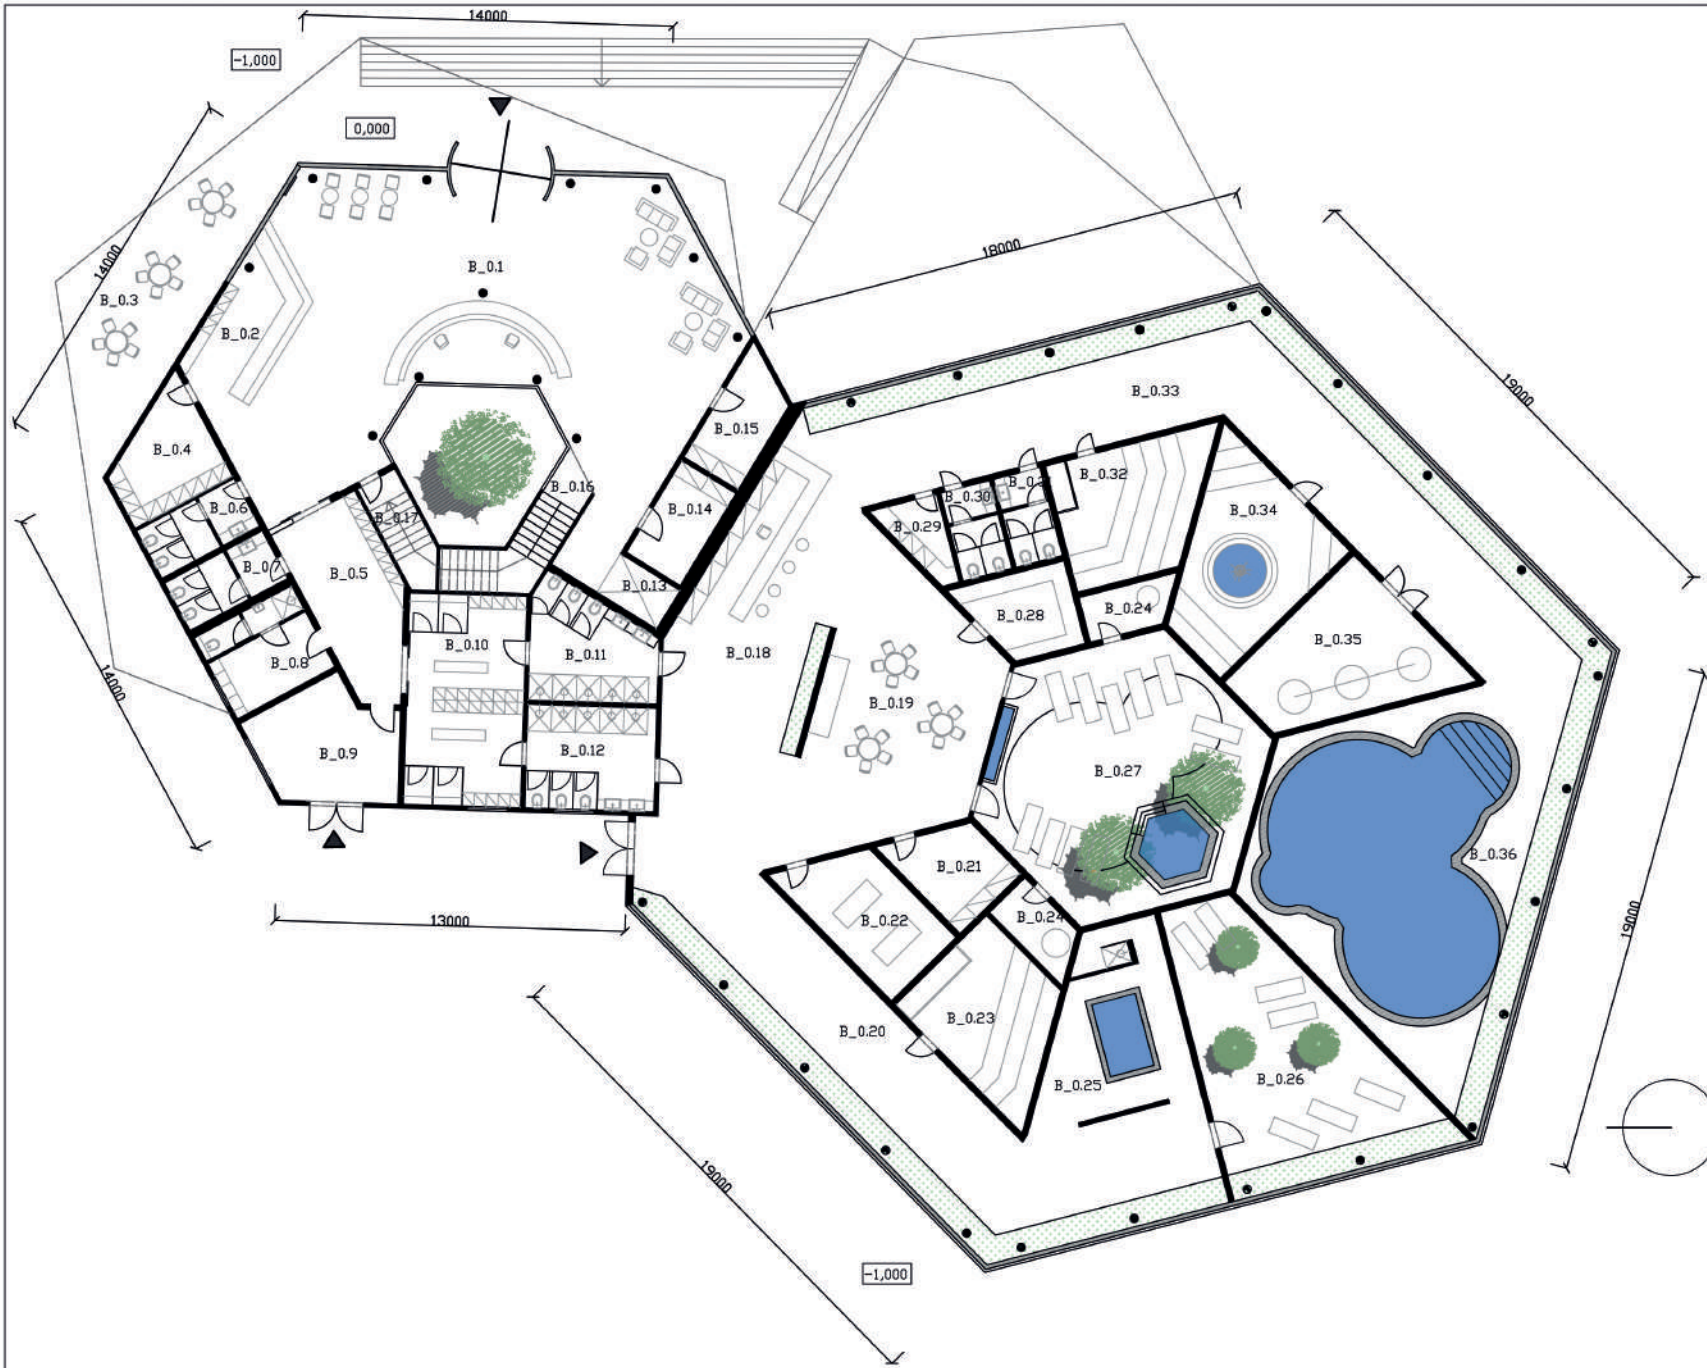

# PÔDORYS 1.NP\_ČASTI B M 1:200 WELLNES A UBYTOVŇA

SCHÉMA SITUÁCIE

LEGENDA MIESTNOSTÍ

OZNÁČENIE	NÁZOV	PLOCHA m <sup>2</sup>
B_0.1	VSTUPNÁ HALA A RECEPCIA	141,00
B_0.2	PREDAJ OBCERSTVENIA	55,50
B_0.3	TERASA	50,50
B_0.4	SKLAD	11,80
B_0.5	CHODBA	23,00
B_0.6	WC MUŽI	8,30
B_0.7	WC ŽENY	8,30
B_0.8	DENNÁ MIESTNOSŤ PERSONÁLU A HYGIENA	14,00
B_0.9	TECHNICKÁ MIESTNOSŤ	20,50
B_0.10	ŠATŇA WELLNESU	34,70
B_0.11	HYGIENA MUŽI	18,10
B_0.12	HYGIENA ŽENY	18,10
B_0.13	VÝTAH	4,40
B_0.14	SKLAD	9,50
B_0.15	ZÁZEMIE	10,30
B_0.16	SCHODISKO	11,80
B_0.17	MIESTNOSŤ UPRATOVAČKY	6,80
B_0.18	VSTUPNÝ PRIESTOR S BAROM VO WELLNESE	80,80
B_0.19	OBCERSTVOVACIA MIESTNOSŤ	48,50
B_0.20	CHODBA	97,00
B_0.21	MIESTNOSŤ MASÉRA	11,50
B_0.22	MASÁŽNA MIESTNOSŤ	10,10
B_0.23	FÍNSKA SAUNA	26,00
B_0.24	TECHNICKÁ MIESTNOSŤ	6,10
B_0.25	CHLAZOVACÍ BAZÉN	34,00
B_0.26	ODDYCHOVÁ	65,70
B_0.27	ODDYCHOVÁ S VÝRIVKOU	87,90
B_0.28	INFRA SAUNA	11,50
B_0.29	MIESTNOSŤ UPRATOVAČKY	5,50
B_0.30	WC MUŽI	6,40
B_0.31	WC ŽENY	6,40
B_0.32	INHALAČNÁ SAUNA	25,00
B_0.33	CHODBA	141,00
B_0.34	PARNÁ SAUNA	32,00
B_0.35	TECHNICKÁ MIESTNOSŤ BAZÉNU	31,00
B_0.36	BAZÉN	134,00
<b>SPOLU</b>		<b>1945,30</b>

# 3D KONCEPT KONŠTRUKCIE

K O N C E P T :  
6-UHOLNIKOVÝ TVAR VYCHADZA Z ČADIČOVÝCH SKÁL  
KTORÉ SA NACHÁDZAJÚ TU NEDALEKO NA VROČI. V TOMTO  
PROSTREDÍ SA PRIRODZENEN VYSKYTUJÚ ČADIČOVÉ SKALY.

 LUMION