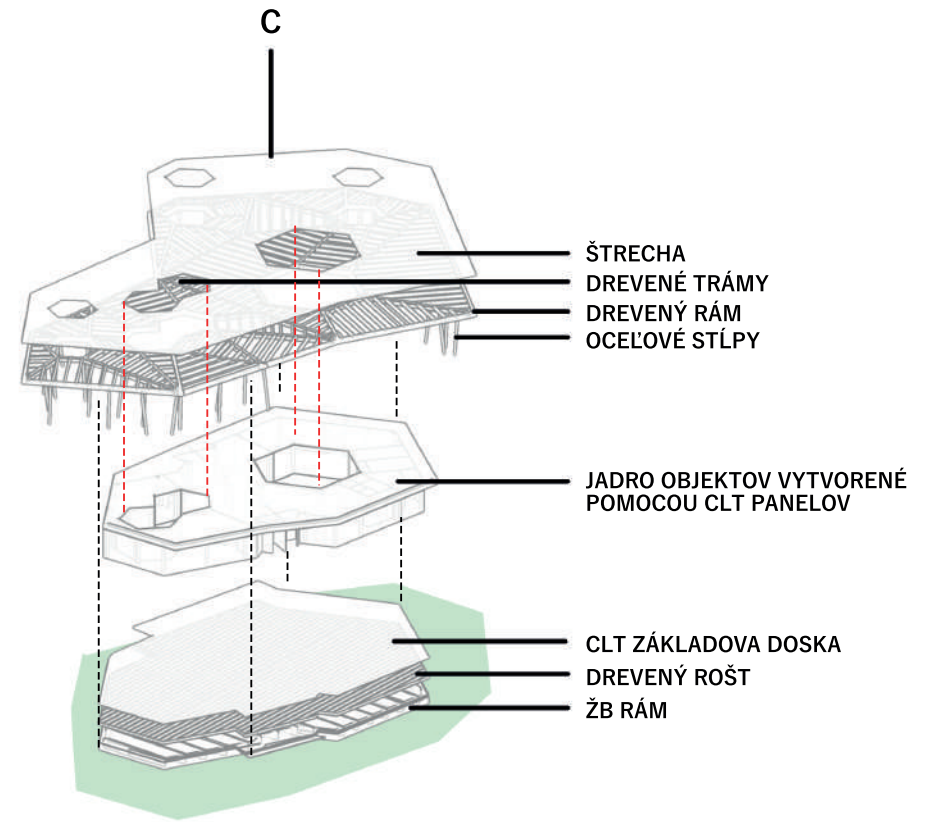

# PÔDORYS 1.NP\_ČASTI C M 1:200 PRÍSTAV

SCHÉMA SITUÁCIE

LEGENDA MIESTNOSTÍ

OZNAČENIE	NÁZOV	PLOCHA, m <sup>2</sup>
C_0.1	VSTUPNÁ HALA, PREDAJ LÍSTKOV, ČAKAREŇ	282,40
C_0.2	POŽIČOVNA BICYKLOV A ŠPORT. VYBAVENIA	129,00
C_0.3	SKLAD	22,10
C_0.4	DIENNA MIESTNOSŤ PERSONÁLU S HYGIENOU	23,50
C_0.5	MIESTNOSŤ UPRATOVAČKY	11,90
C_0.6	CHODBA	14,30
C_0.7	WC MUŽI	33,40
C_0.8	WC ŽENY	7,30
C_0.9	POBYTOVÉ ÁTRIUM	131,00
C_0.10	SALONIK	70,00
C_0.11	ČAKAREŇ	81,70
C_0.12	POBYTOVÉ ÁTRIUM	74,90
SPOLU		861,50

# 3D KONCEPT KONŠTRUKCIE

K O N C E P T :  
6-UHOLNIKOVÝ TVAR VYCHADZA Z ČADIČOVÝCH SKÁL  
KTORÉ SA NACHÁDZAJÚ TU NEDALEKO NA VROČI. V TOMTO  
PROSTREDÍ SA PRIRODZENEN VYSKYTUJÚ ČADIČOVÉ SKALY.

 LUMION