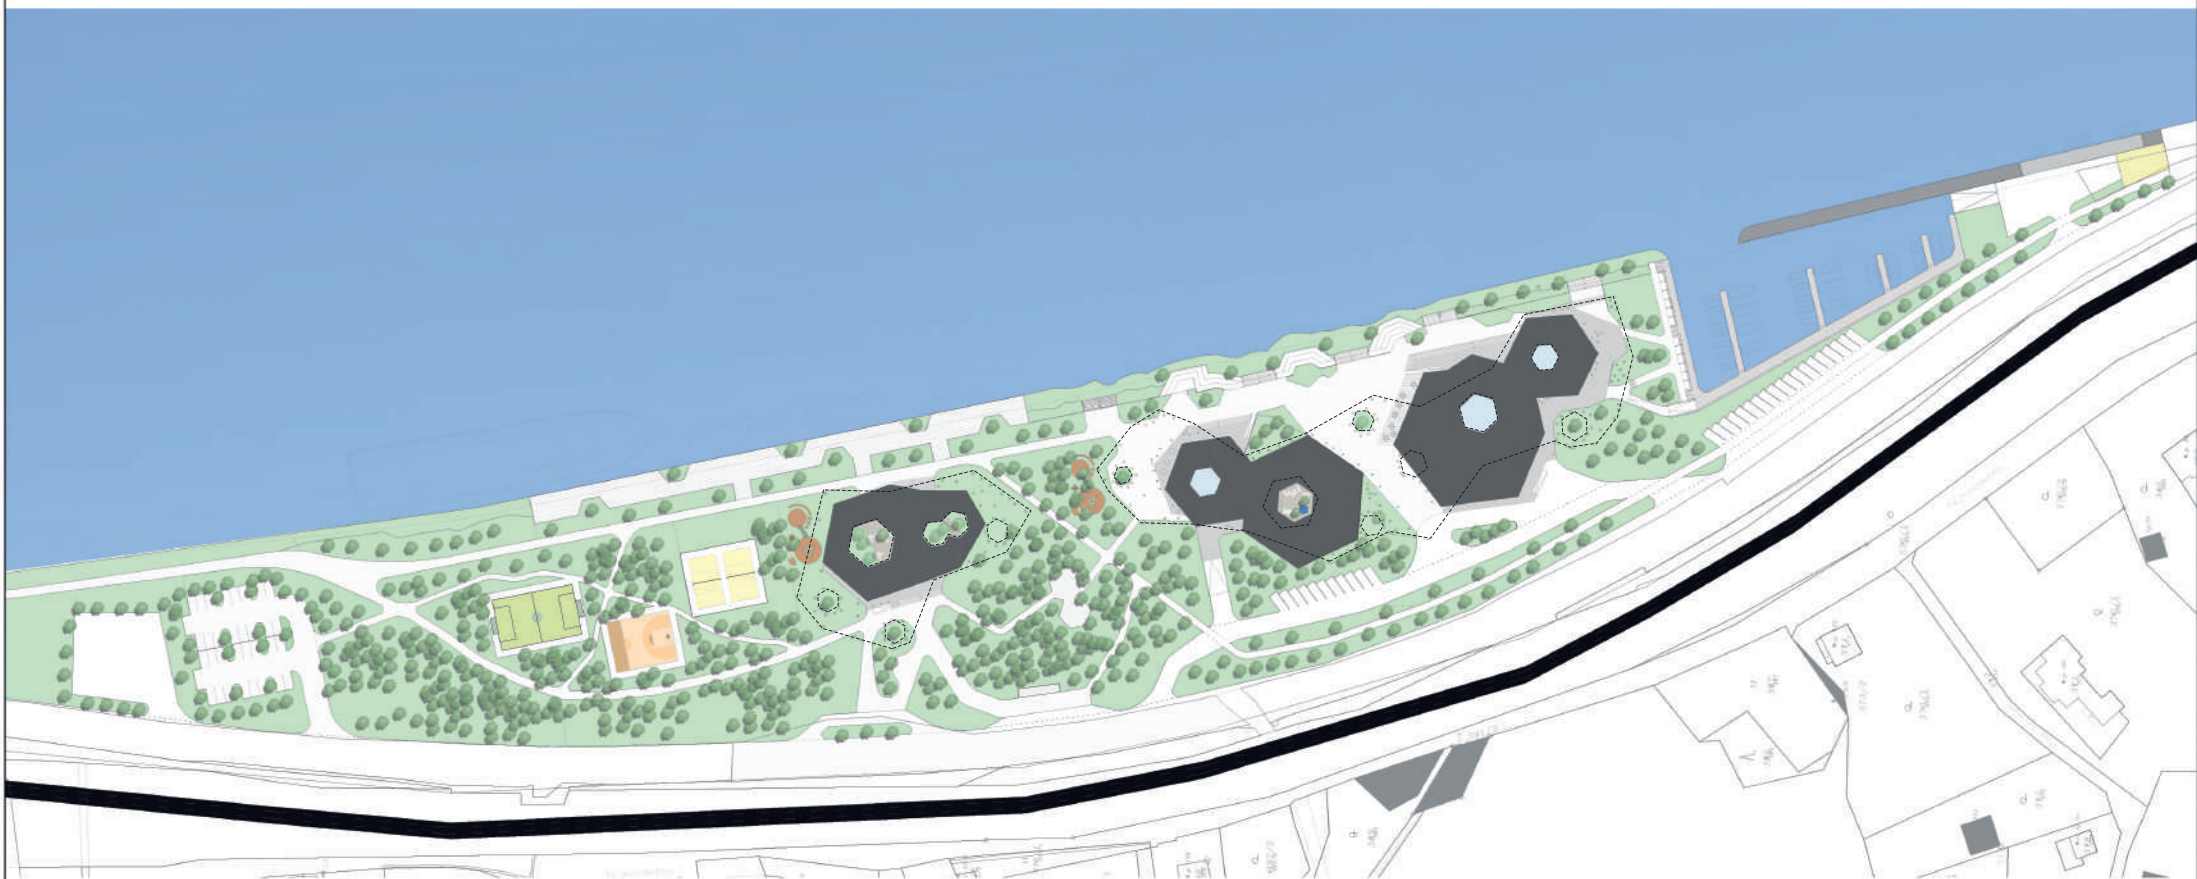

SITUÁCIA
M 1:1500 BEZ STRECHY