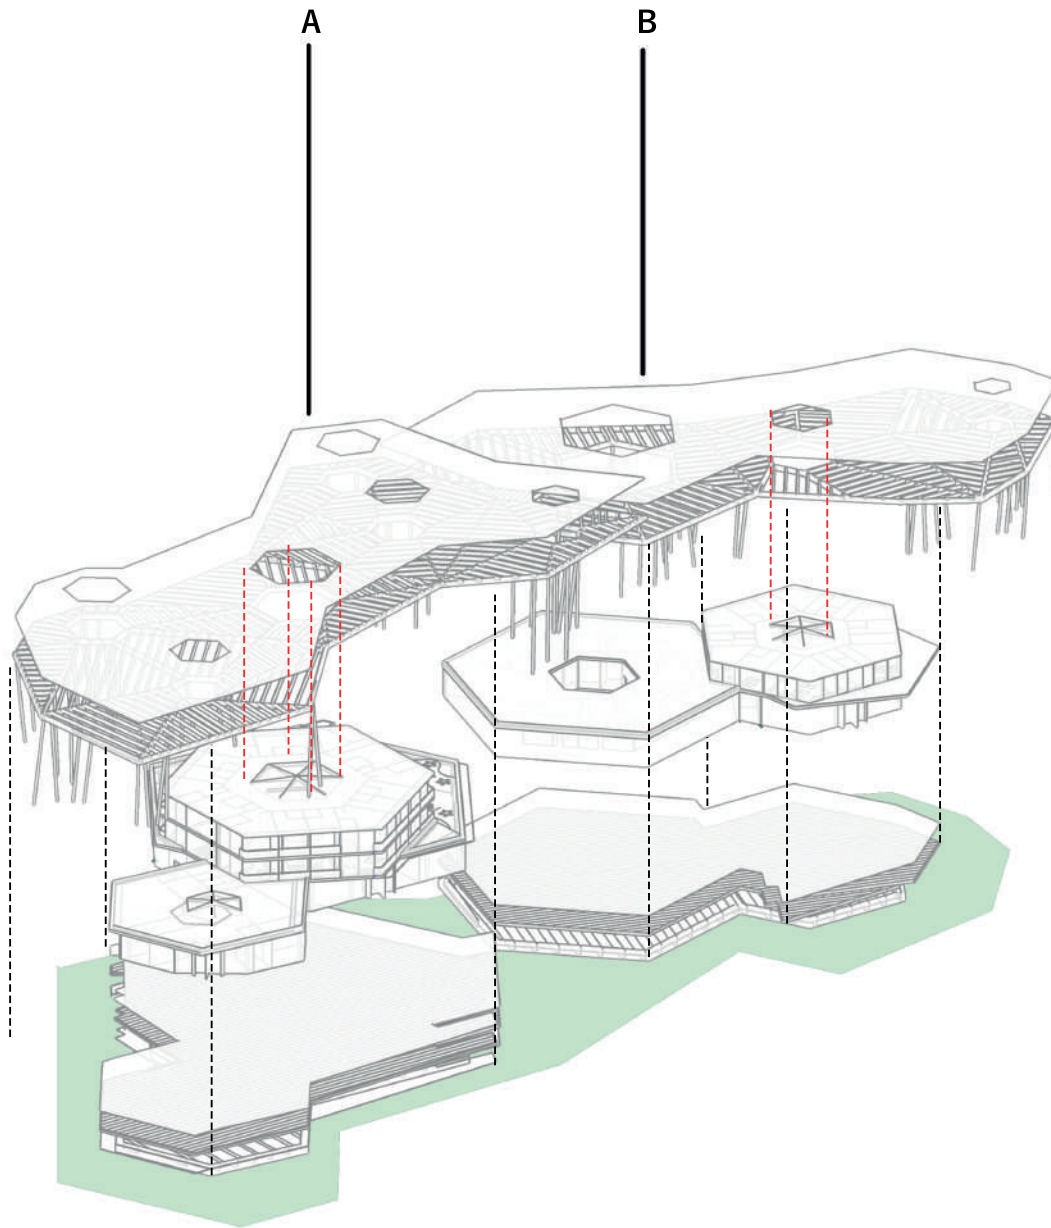

# PÔDORYS 1.NP\_ČASTI B M 1:200 WELLNES A UBYTOVŇA

SCHÉMA SITUÁCIE

LEGENDA MIESTNOSTÍ

OZNÁČENIE	NÁZOV	PLOCHA m <sup>2</sup>
B_0.1	VSTUPNÁ HALA A RECEPCIA	141,00
B_0.2	PREDAJ OBCERSTVENIA	55,50
B_0.3	TERASA	50,50
B_0.4	SKLAD	11,80
B_0.5	CHODBA	23,00
B_0.6	WC MUŽI	8,30
B_0.7	WC ŽENY	8,30
B_0.8	DENNÁ MIESTNOSŤ PERSONÁLU A HYGIENA	14,00
B_0.9	TECHNICKÁ MIESTNOSŤ	20,50
B_0.10	ŠATŇA WELLNESU	34,70
B_0.11	HYGIENA MUŽI	18,10
B_0.12	HYGIENA ŽENY	18,10
B_0.13	VÝTAH	4,40
B_0.14	SKLAD	9,50
B_0.15	ZÁZEMIE	10,30
B_0.16	SCHODISKO	11,80
B_0.17	MIESTNOSŤ UPRATOVAČKY	6,80
B_0.18	VSTUPNÝ PRIESTOR S BAROM VO WELLNESE	80,80
B_0.19	OBCERSTVOVACIA MIESTNOSŤ	48,50
B_0.20	CHODBA	97,00
B_0.21	MIESTNOSŤ MASÉRA	11,50
B_0.22	MASÁŽNA MIESTNOSŤ	10,10
B_0.23	FÍNSKA SAUNA	26,00
B_0.24	TECHNICKÁ MIESTNOSŤ	6,10
B_0.25	CHLAZOVACÍ BAZÉN	34,00
B_0.26	ODDYCHOVÁ	65,70
B_0.27	ODDYCHOVÁ S VÝRIVKOU	87,90
B_0.28	INFRA SAUNA	11,50
B_0.29	MIESTNOSŤ UPRATOVAČKY	5,50
B_0.30	WC MUŽI	6,40
B_0.31	WC ŽENY	6,40
B_0.32	INHALAČNÁ SAUNA	25,00
B_0.33	CHODBA	141,00
B_0.34	PARNÁ SAUNA	32,00
B_0.35	TECHNICKÁ MIESTNOSŤ BAZÉNU	31,00
B_0.36	BAZÉN	134,00
<b>SPOLU</b>		<b>1945,30</b>

# PÔDORYS 1.NP\_ČASTI C M 1:200 PRÍSTAV

SCHÉMA SITUÁCIE

LEGENDA MIESTNOSTÍ

OZNAČENIE	NÁZOV	PLOCHA, m <sup>2</sup>
C_0.1	VSTUPNÁ HALA, PREDAJ LÍSTKOV, ČAKAREŇ	282,40
C_0.2	POŽIČOVNA BICYKLOV A ŠPORT. VYBAVENIA	129,00
C_0.3	SKLAD	22,10
C_0.4	DIENNA MIESTNOSŤ PERSONÁLU S HYGIENOU	23,50
C_0.5	MIESTNOSŤ UPRATOVAČKY	11,90
C_0.6	CHODBA	14,30
C_0.7	WC MUŽI	33,40
C_0.8	WC ŽENY	7,30
C_0.9	POBYTOVÉ ÁTRIUM	131,00
C_0.10	SALONIK	70,00
C_0.11	ČAKAREŇ	81,70
C_0.12	POBYTOVÉ ÁTRIUM	74,90
SPOLU		861,50

# 3D KONCEPT KONŠTRUKCIE

K O N C E P T :  
6-UHOLNIKOVÝ TVAR VYCHADZA Z ČADIČOVÝCH SKÁL  
KTORÉ SA NACHÁDZAJÚ TU NEDALEKO NA VROČI. V TOMTO  
PROSTREDÍ SA PRIRODZENEN VYSKYTUJÚ ČADIČOVÉ SKALY.

 LUMION