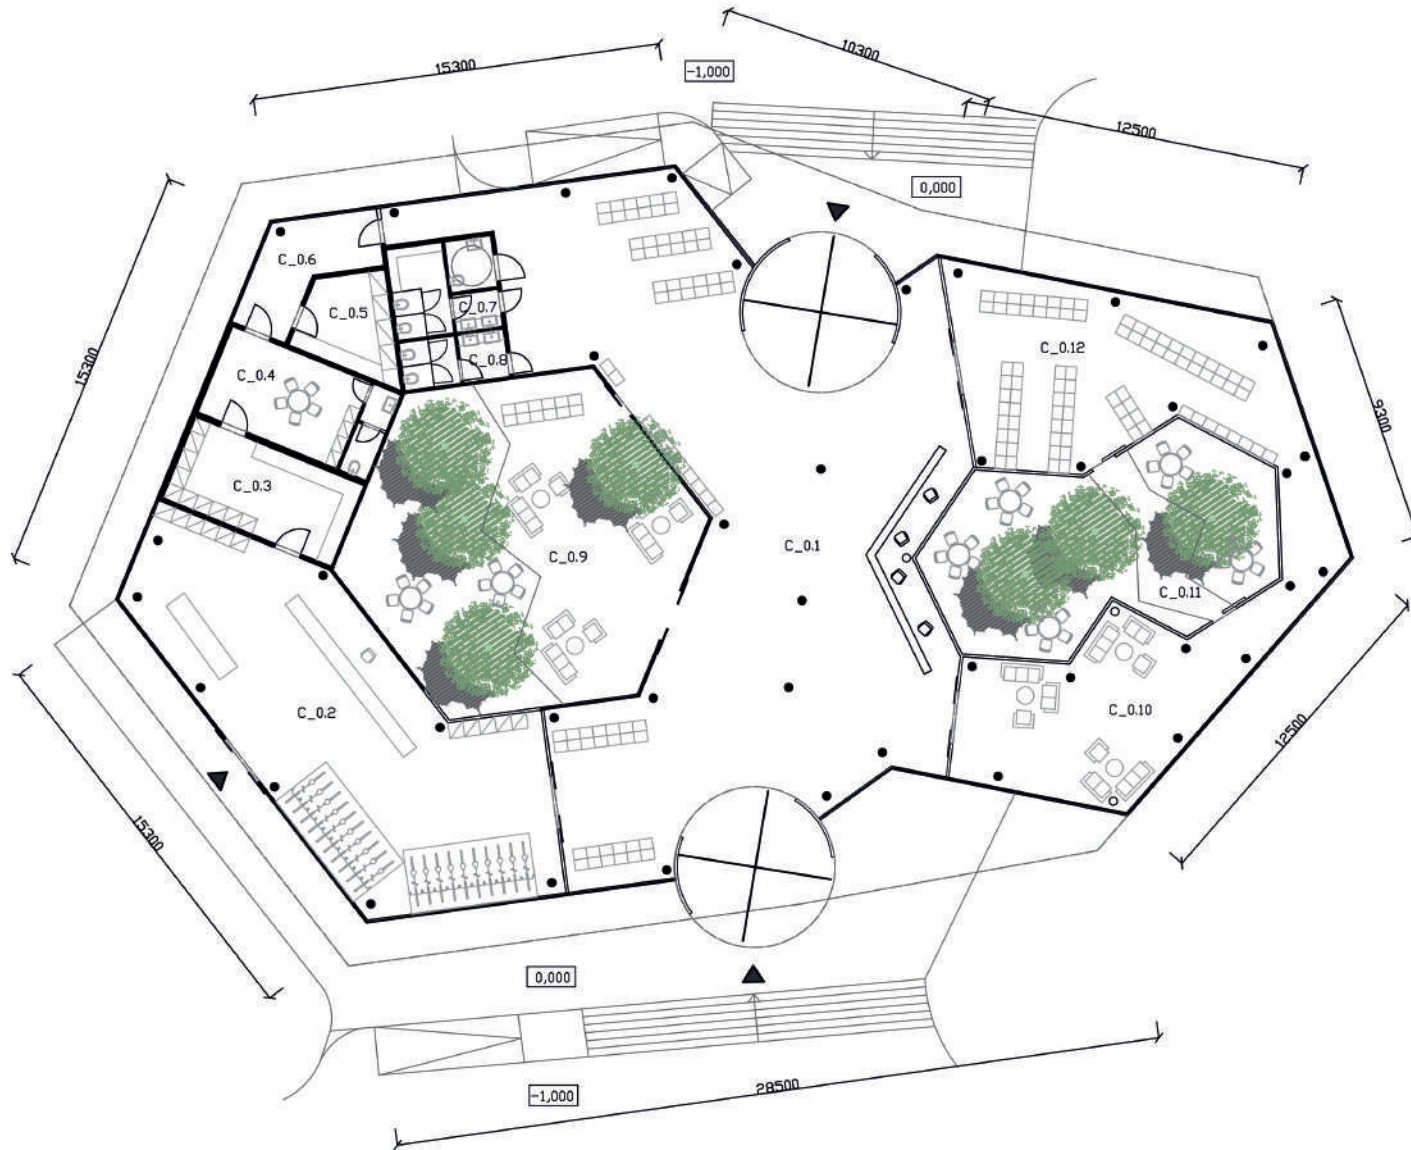

# PÔDORYS 1.NP\_ČASTI B M 1:200 WELLNES A UBYTOVŇA

SCHÉMA SITUÁCIE

LEGENDA MIESTNOSTÍ

OZNÁČENIE	NÁZOV	PLOCHA m <sup>2</sup>
B_0.1	VSTUPNÁ HALA A RECEPCIA	141,00
B_0.2	PREDAJ OBCERSTVENIA	55,50
B_0.3	TERASA	50,50
B_0.4	SKLAD	11,80
B_0.5	CHODBA	23,00
B_0.6	WC MUŽI	8,30
B_0.7	WC ŽENY	8,30
B_0.8	DENNÁ MIESTNOSŤ PERSONÁLU A HYGIENA	14,00
B_0.9	TECHNICKÁ MIESTNOSŤ	20,50
B_0.10	ŠATŇA WELLNESU	34,70
B_0.11	HYGIENA MUŽI	18,10
B_0.12	HYGIENA ŽENY	18,10
B_0.13	VÝTAH	4,40
B_0.14	SKLAD	9,50
B_0.15	ZÁZEMIE	10,30
B_0.16	SCHODISKO	11,80
B_0.17	MIESTNOSŤ UPRATOVAČKY	6,80
B_0.18	VSTUPNÝ PRIESTOR S BAROM VO WELLNESE	80,80
B_0.19	OBCERSTVOVACIA MIESTNOSŤ	48,50
B_0.20	CHODBA	97,00
B_0.21	MIESTNOSŤ MASÉRA	11,50
B_0.22	MASÁŽNA MIESTNOSŤ	10,10
B_0.23	FÍNSKA SAUNA	26,00
B_0.24	TECHNICKÁ MIESTNOSŤ	6,10
B_0.25	CHLAZOVACÍ BAZÉN	34,00
B_0.26	ODDYCHOVÁ	65,70
B_0.27	ODDYCHOVÁ S VÝRIVKOU	87,90
B_0.28	INFRA SAUNA	11,50
B_0.29	MIESTNOSŤ UPRATOVAČKY	5,50
B_0.30	WC MUŽI	6,40
B_0.31	WC ŽENY	6,40
B_0.32	INHALAČNÁ SAUNA	25,00
B_0.33	CHODBA	141,00
B_0.34	PARNÁ SAUNA	32,00
B_0.35	TECHNICKÁ MIESTNOSŤ BAZÉNU	31,00
B_0.36	BAZÉN	134,00
<b>SPOLU</b>		<b>1945,30</b>

# PÔDORYS 1.NP\_ČASTI C M 1:200 PRÍSTAV

SCHÉMA SITUÁCIE

LEGENDA MIESTNOSTÍ

OZNAČENIE	NÁZOV	PLOCHA, m <sup>2</sup>
C_0.1	VSTUPNÁ HALA, PREDAJ LÍSTKOV, ČAKAREŇ	282,40
C_0.2	POŽIČOVNA BICYKLOV A ŠPORT. VYBAVENIA	129,00
C_0.3	SKLAD	22,10
C_0.4	DIENNA MIESTNOSŤ PERSONÁLU S HYGIENOU	23,50
C_0.5	MIESTNOSŤ UPRATOVAČKY	11,90
C_0.6	CHODBA	14,30
C_0.7	WC MUŽI	33,40
C_0.8	WC ŽENY	7,30
C_0.9	POBYTOVÉ ÁTRIUM	131,00
C_0.10	SALONIK	70,00
C_0.11	ČAKAREŇ	81,70
C_0.12	POBYTOVÉ ÁTRIUM	74,90
SPOLU		861,50

# 3D KONCEPT KONŠTRUKCIE

K O N C E P T :  
6-UHOLNIKOVÝ TVAR VYCHADZA Z ČADIČOVÝCH SKÁL  
KTORÉ SA NACHÁDZAJÚ TU NEDALEKO NA VROČI. V TOMTO  
PROSTREDÍ SA PRIRODZENEN VYSKYTUJÚ ČADIČOVÉ SKALY.

 LUMION