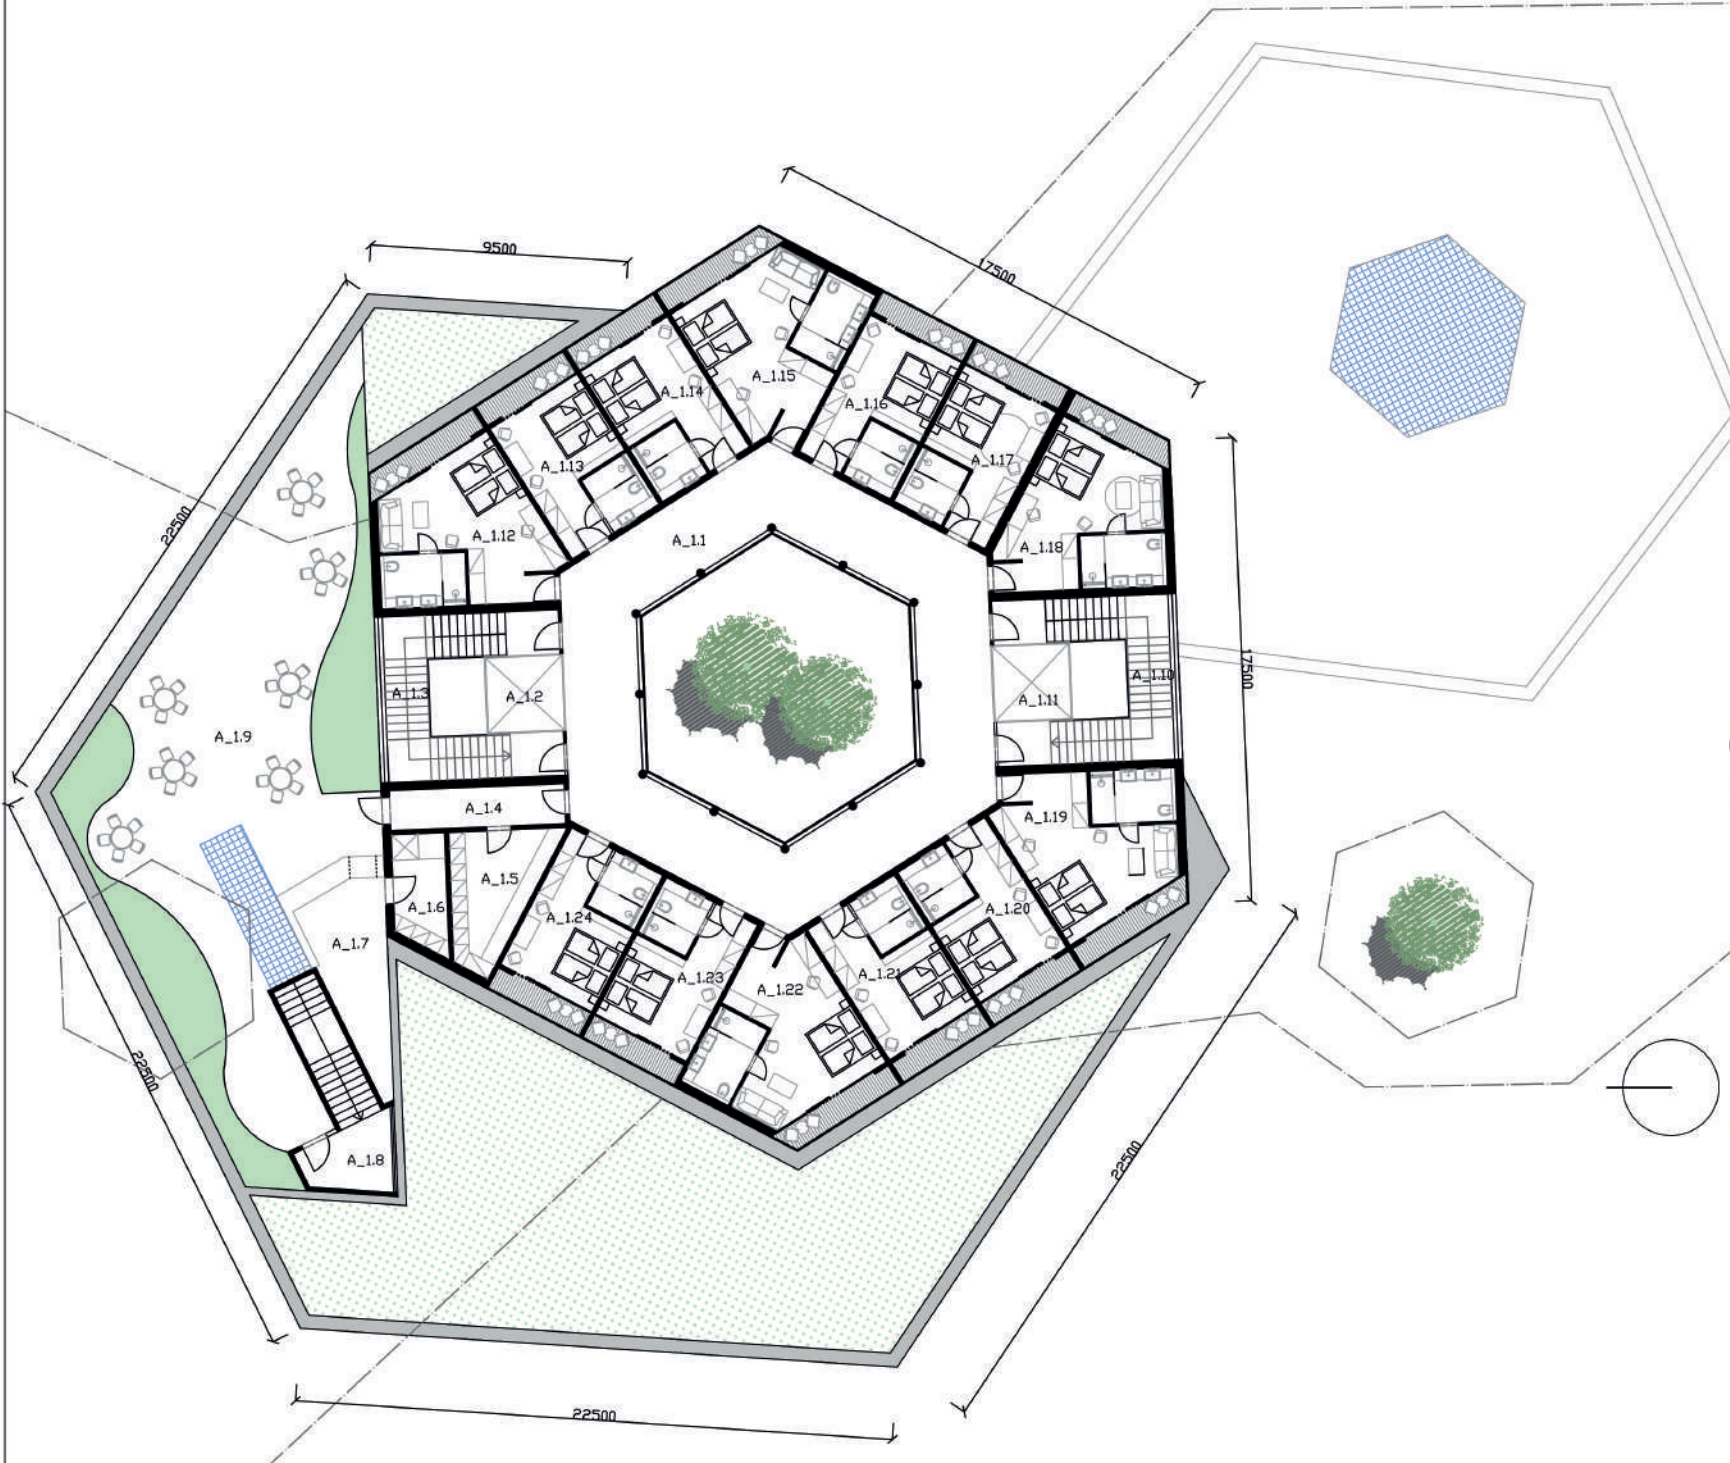

# PÔDORYS 2.NP ČASTI A M 1:200 HOTELOVÁ ČASŤ

SCHÉMA SITUÁCIE

LEGENDA MIESTNOSTÍ

OZNAČENIE	NÁZOV	PLOCHA m <sup>2</sup>
A_1.1	CHODBA	136,00
A_1.2	VÝTAH	8,30
A_1.3	SCHODISKO	16,00
A_1.4	CHODBA	9,80
A_1.5	SKLAD BIELIZNE A UPRAŤOVAČKA	15,30
A_1.6	BAROVÝ SKLAD	8,30
A_1.7	BAR	17,00
A_1.8	ZADVERIE SCHODISKA	7,80
A_1.9	TERASA NA STRECHE	200,00
A_1.10	SCHODISKO	16,00
A_1.11	VÝTAH	8,30
A_1.12	2-LOŽKOVÝ APARTMÁN	37,80
A_1.13	2-LOŽKOVÁ IZBA	27,00
A_1.14	2-LOŽKOVÁ IZBA	27,00
A_1.15	2-LOŽKOVÝ APARTMÁN	37,80
A_1.16	2-LOŽKOVÁ IZBA	27,00
A_1.17	2-LOŽKOVÁ IZBA	27,00
A_1.18	2-LOŽKOVÝ APARTMÁN	37,80
A_1.19	2-LOŽKOVÝ APARTMÁN	37,80
A_1.20	2-LOŽKOVÁ IZBA	27,00
A_1.21	2-LOŽKOVÁ IZBA	27,00
A_1.22	2-LOŽKOVÝ APARTMÁN	37,80
A_1.23	2-LOŽKOVÁ IZBA	27,00
A_1.24	2-LOŽKOVÁ IZBA	27,00
<b>SPOLU</b>		<b>851,80</b>

# 3D KONCEPT KONŠTRUKCIE

K O N C E P T :  
6-UHOLNIKOVÝ TVAR VYCHADZA Z ČADIČOVÝCH SKÁL  
KTORÉ SA NACHÁDZAJÚ TU NEDALEKO NA VROČI. V TOMTO  
PROSTREDÍ SA PRIRODZENEN VYSKYTUJÚ ČADIČOVÉ SKALY.

 LUMION