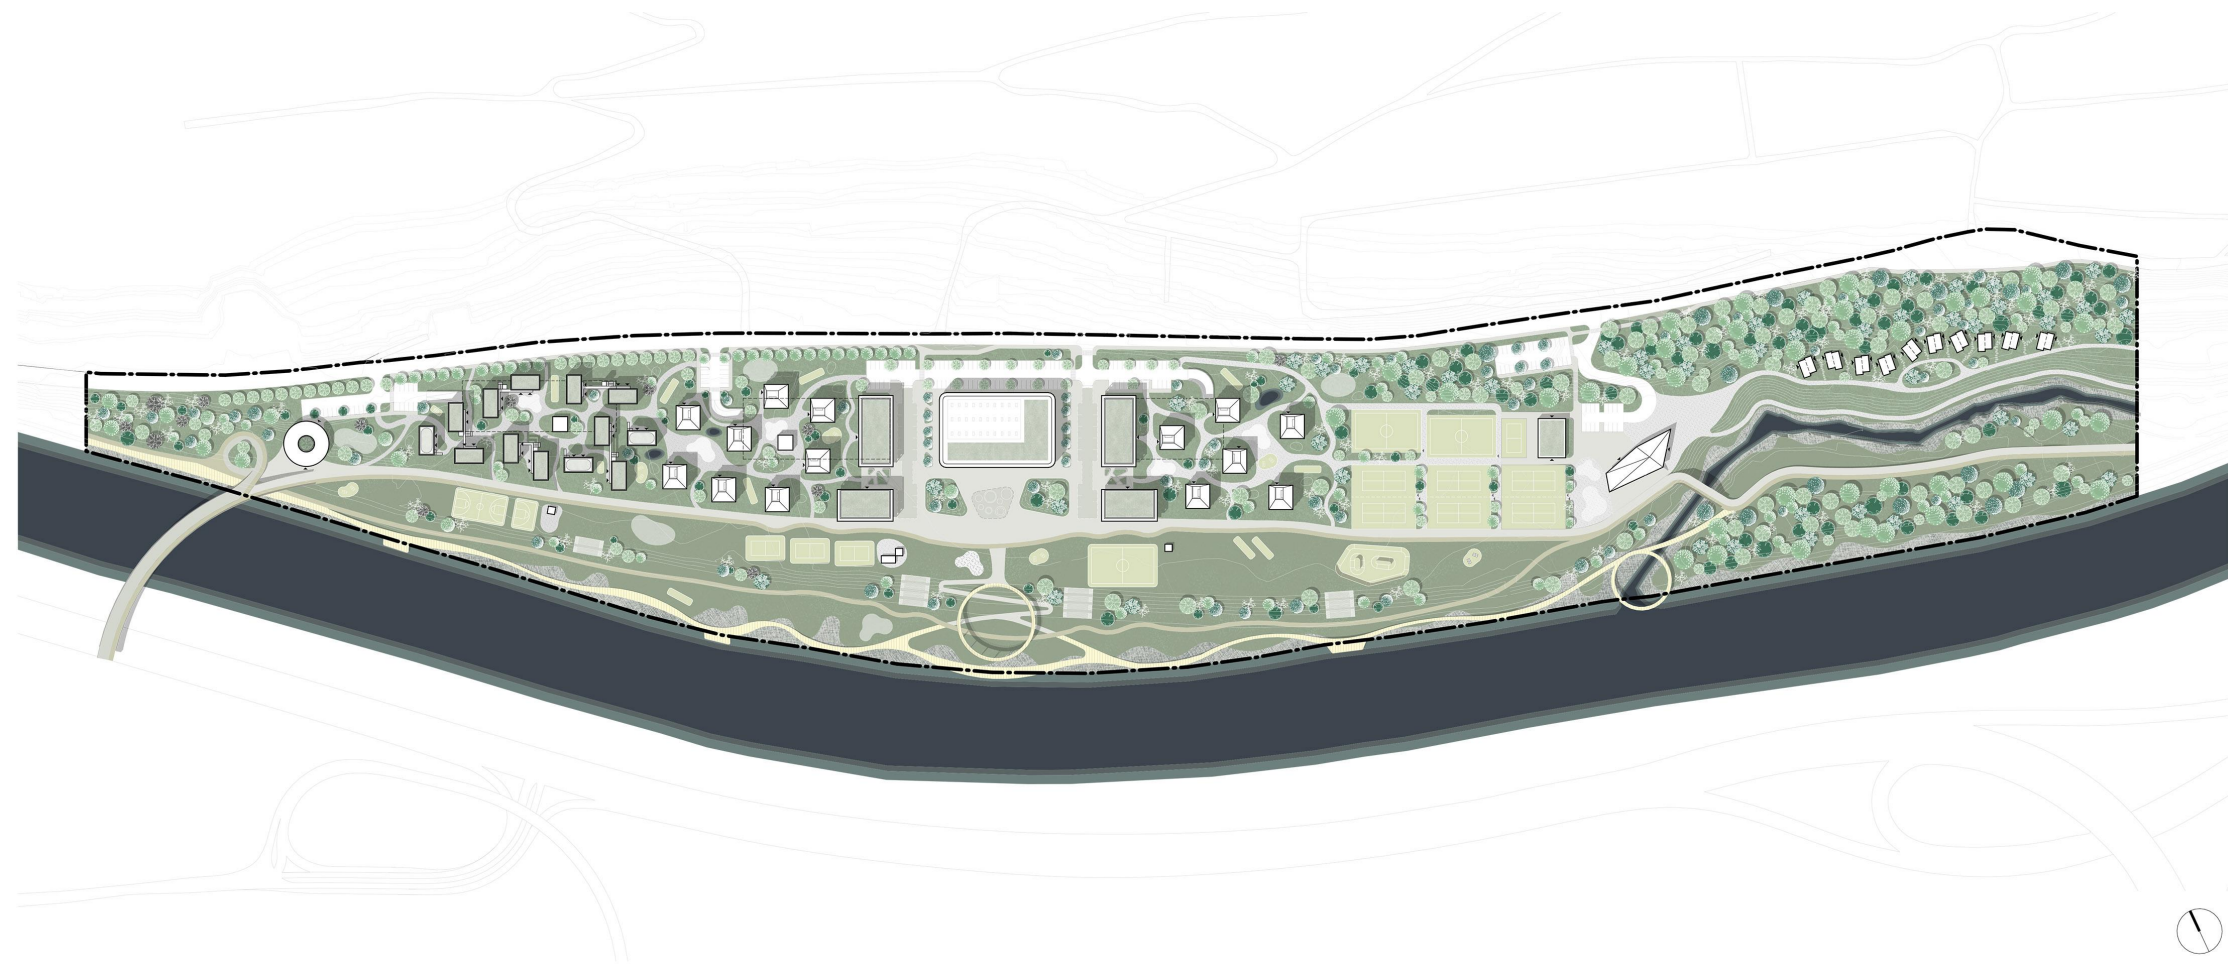

POLYFUNKČNÁ ZÓNA DUBEŇ, ŽILINA

SLOVENSKÁ TECHNICKÁ
UNIVERZITA V BRATISLAVE
FAKULTA ARCHITEKTÚRY A DIZAJNU

- SEPAROVANIE DOPRAVY A CHODCA
- REKREÁCIA PRI VODE
- ODDLENÉ ZÁSTAVBOU

- PROMENÁDA NA BREHU
- 1 ŤAŽISKOVÝ PRIESTOR
- 2 MENŠIE ŤAŽISKOVÉ PRIESTORY
- UPÚTANIE POZORNOSTI CHODCA

REKREAČNÉ UBYTOVANIE

ŠPORTOVÝ AREÁL

MULTIFUNKČNÁ ŠPORTOVÁ HALA

NÁMESTIE 30. FEBRUÁRA

HORNÁ PROMENÁDA

KOMUNITNÝ DOM
S REŠTAURÁCIOU

LODENICA

SKATEPARK

FÚTBAL

VYHLIADKOVÉ MÓLO

PLÁŽOVÝ VOLEJBAL

BASKETBAL

DOLNÁ PROMENÁDA

LÁVKA