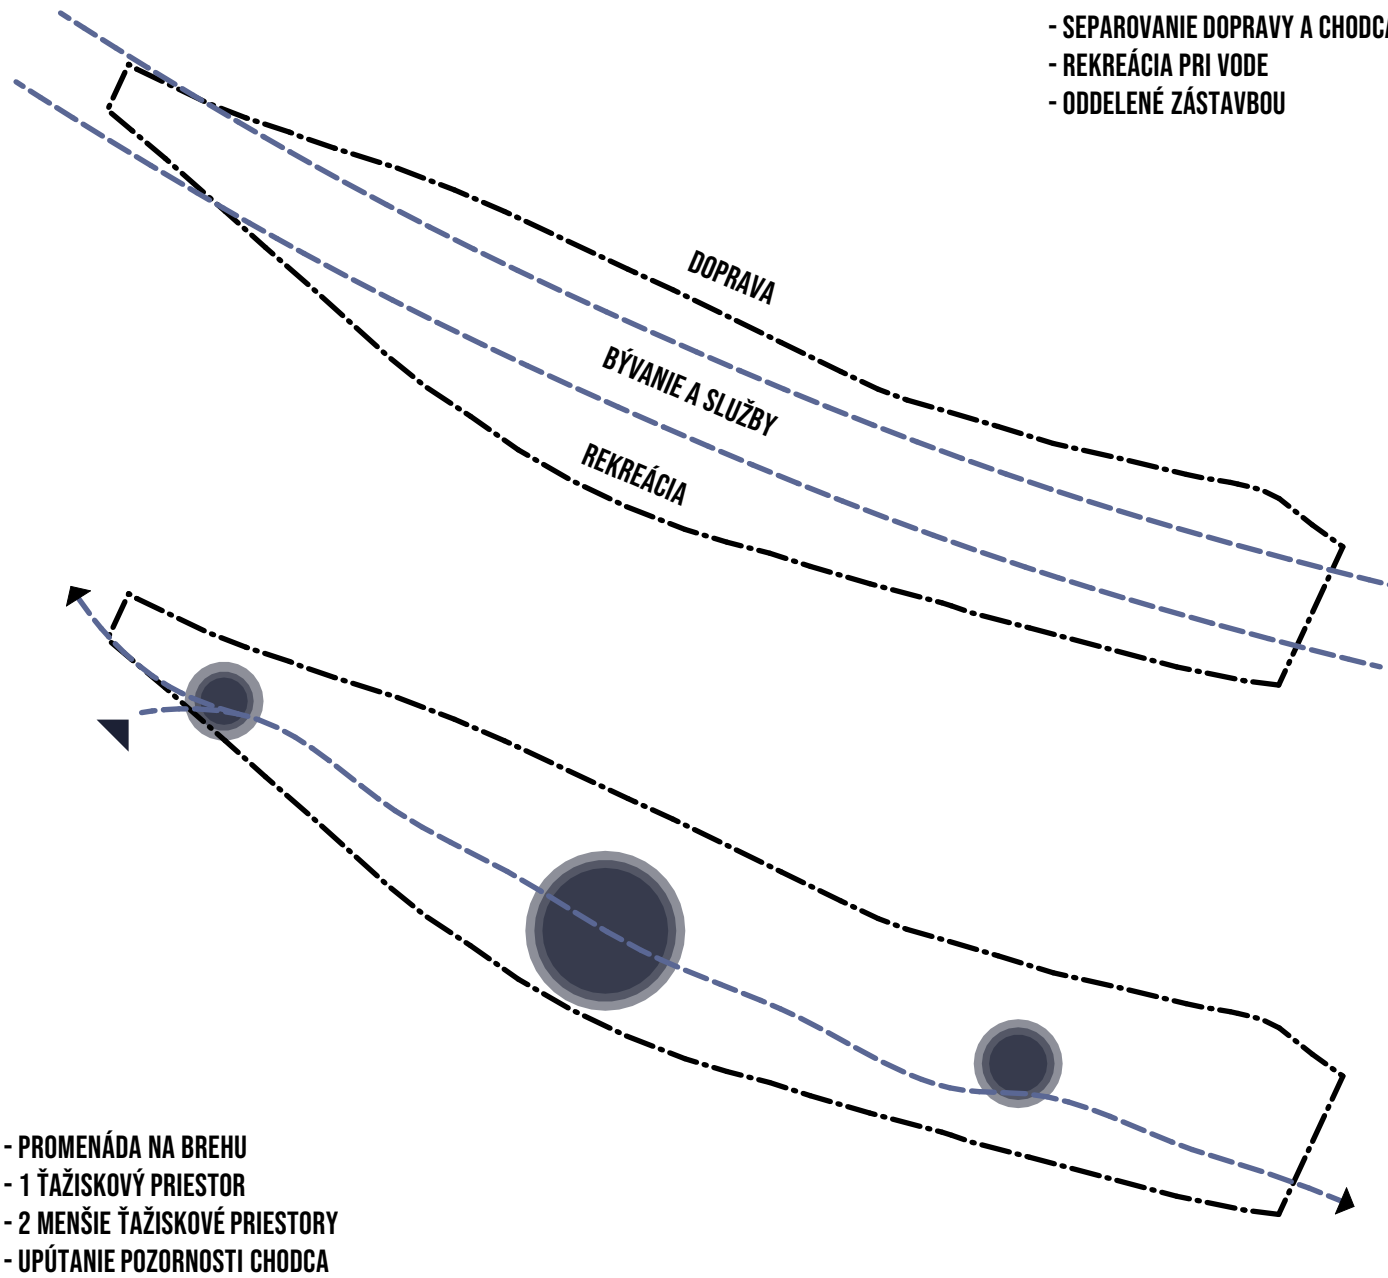

POLYFUNKČNÁ ZÓNA DUBEŇ, ŽILINA

SLOVENSKÁ TECHNICKÁ
UNIVERZITA V BRATISLAVE
FAKULTA ARCHITEKTÚRY A DIZAJNU

- SEPAROVANIE DOPRAVY A CHODCA
- REKREÁCIA PRI VODE
- ODDLENÉ ZÁSTAVBOU

- PROMENÁDA NA BREHU
- 1 ŤAŽISKOVÝ PRIESTOR
- 2 MENŠIE ŤAŽISKOVÉ PRIESTORY
- UPÚTANIE POZORNOSTI CHODCA

REKREAČNÉ UBYTOVANIE

ŠPORTOVÝ AREÁL

MULTIFUNKČNÁ ŠPORTOVÁ HALA

NÁMESTIE 30. FEBRUÁRA

HORNÁ PROMENÁDA

KOMUNITNÝ DOM
S REŠTAURÁCIOU

LODENICA

SKATEPARK

FÚTBAL

VYHLIADKOVÉ MÓLO

PLÁŽOVÝ VOLEJBAL

BASKETBAL

DOLNÁ PROMENÁDA

LÁVKA