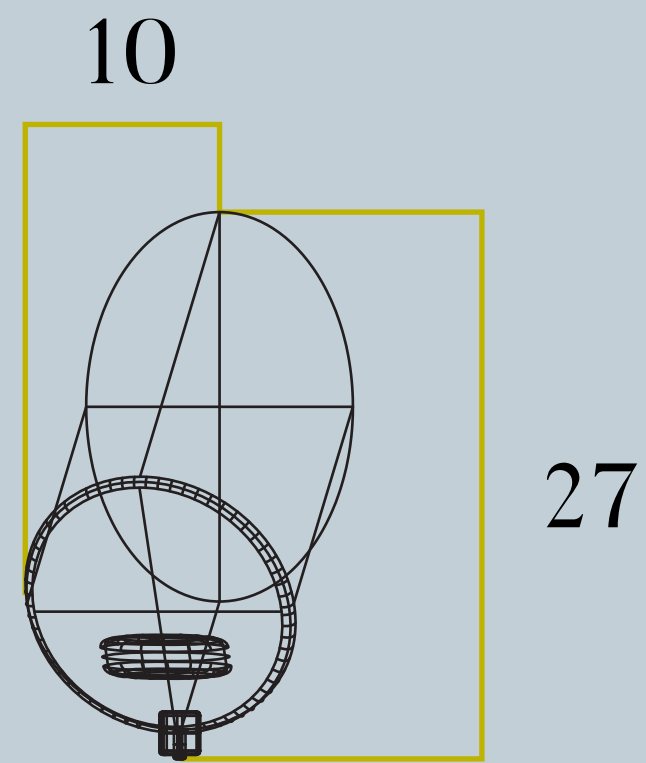

## OSTATNÉ

nerezová oceľ

hliník

solárny panel

strecha

odkvapové rúry  
Ø12

solárne panely  
(50/35/2,5)

kabeláž

stĺpy  
Ø3

svetlo

dezinfekcia

67

pisoar

ĎAKUJEM  
ZA POZORNOST!

*Kinga*