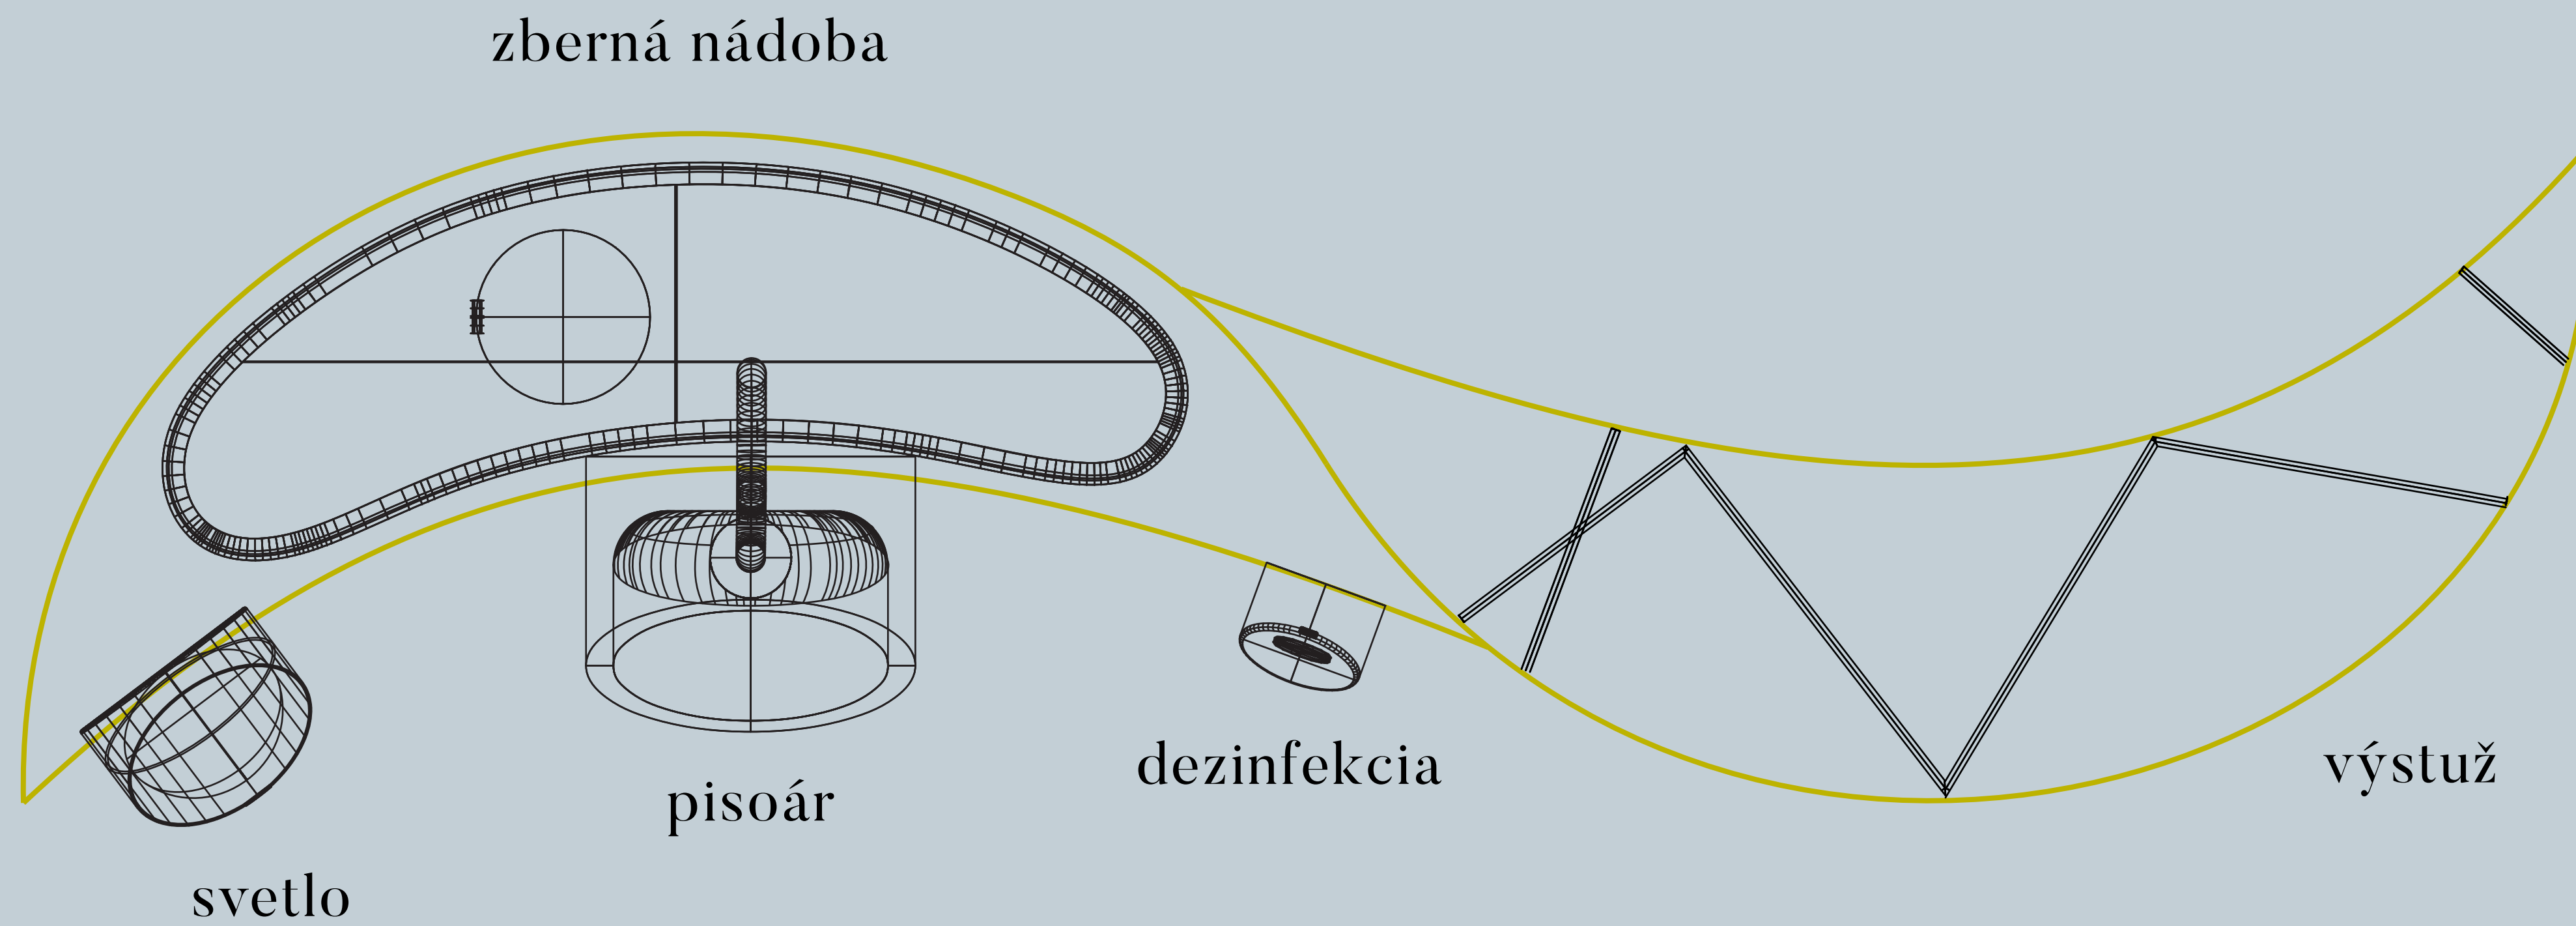

## KONŠTRUKCIA

korten

## OSTATNÉ

nerezová oceľ

hliník

solárny panel

strecha

odkvapové rúry  
Ø12

solárne panely  
(50/35/2,5)

kabeláž