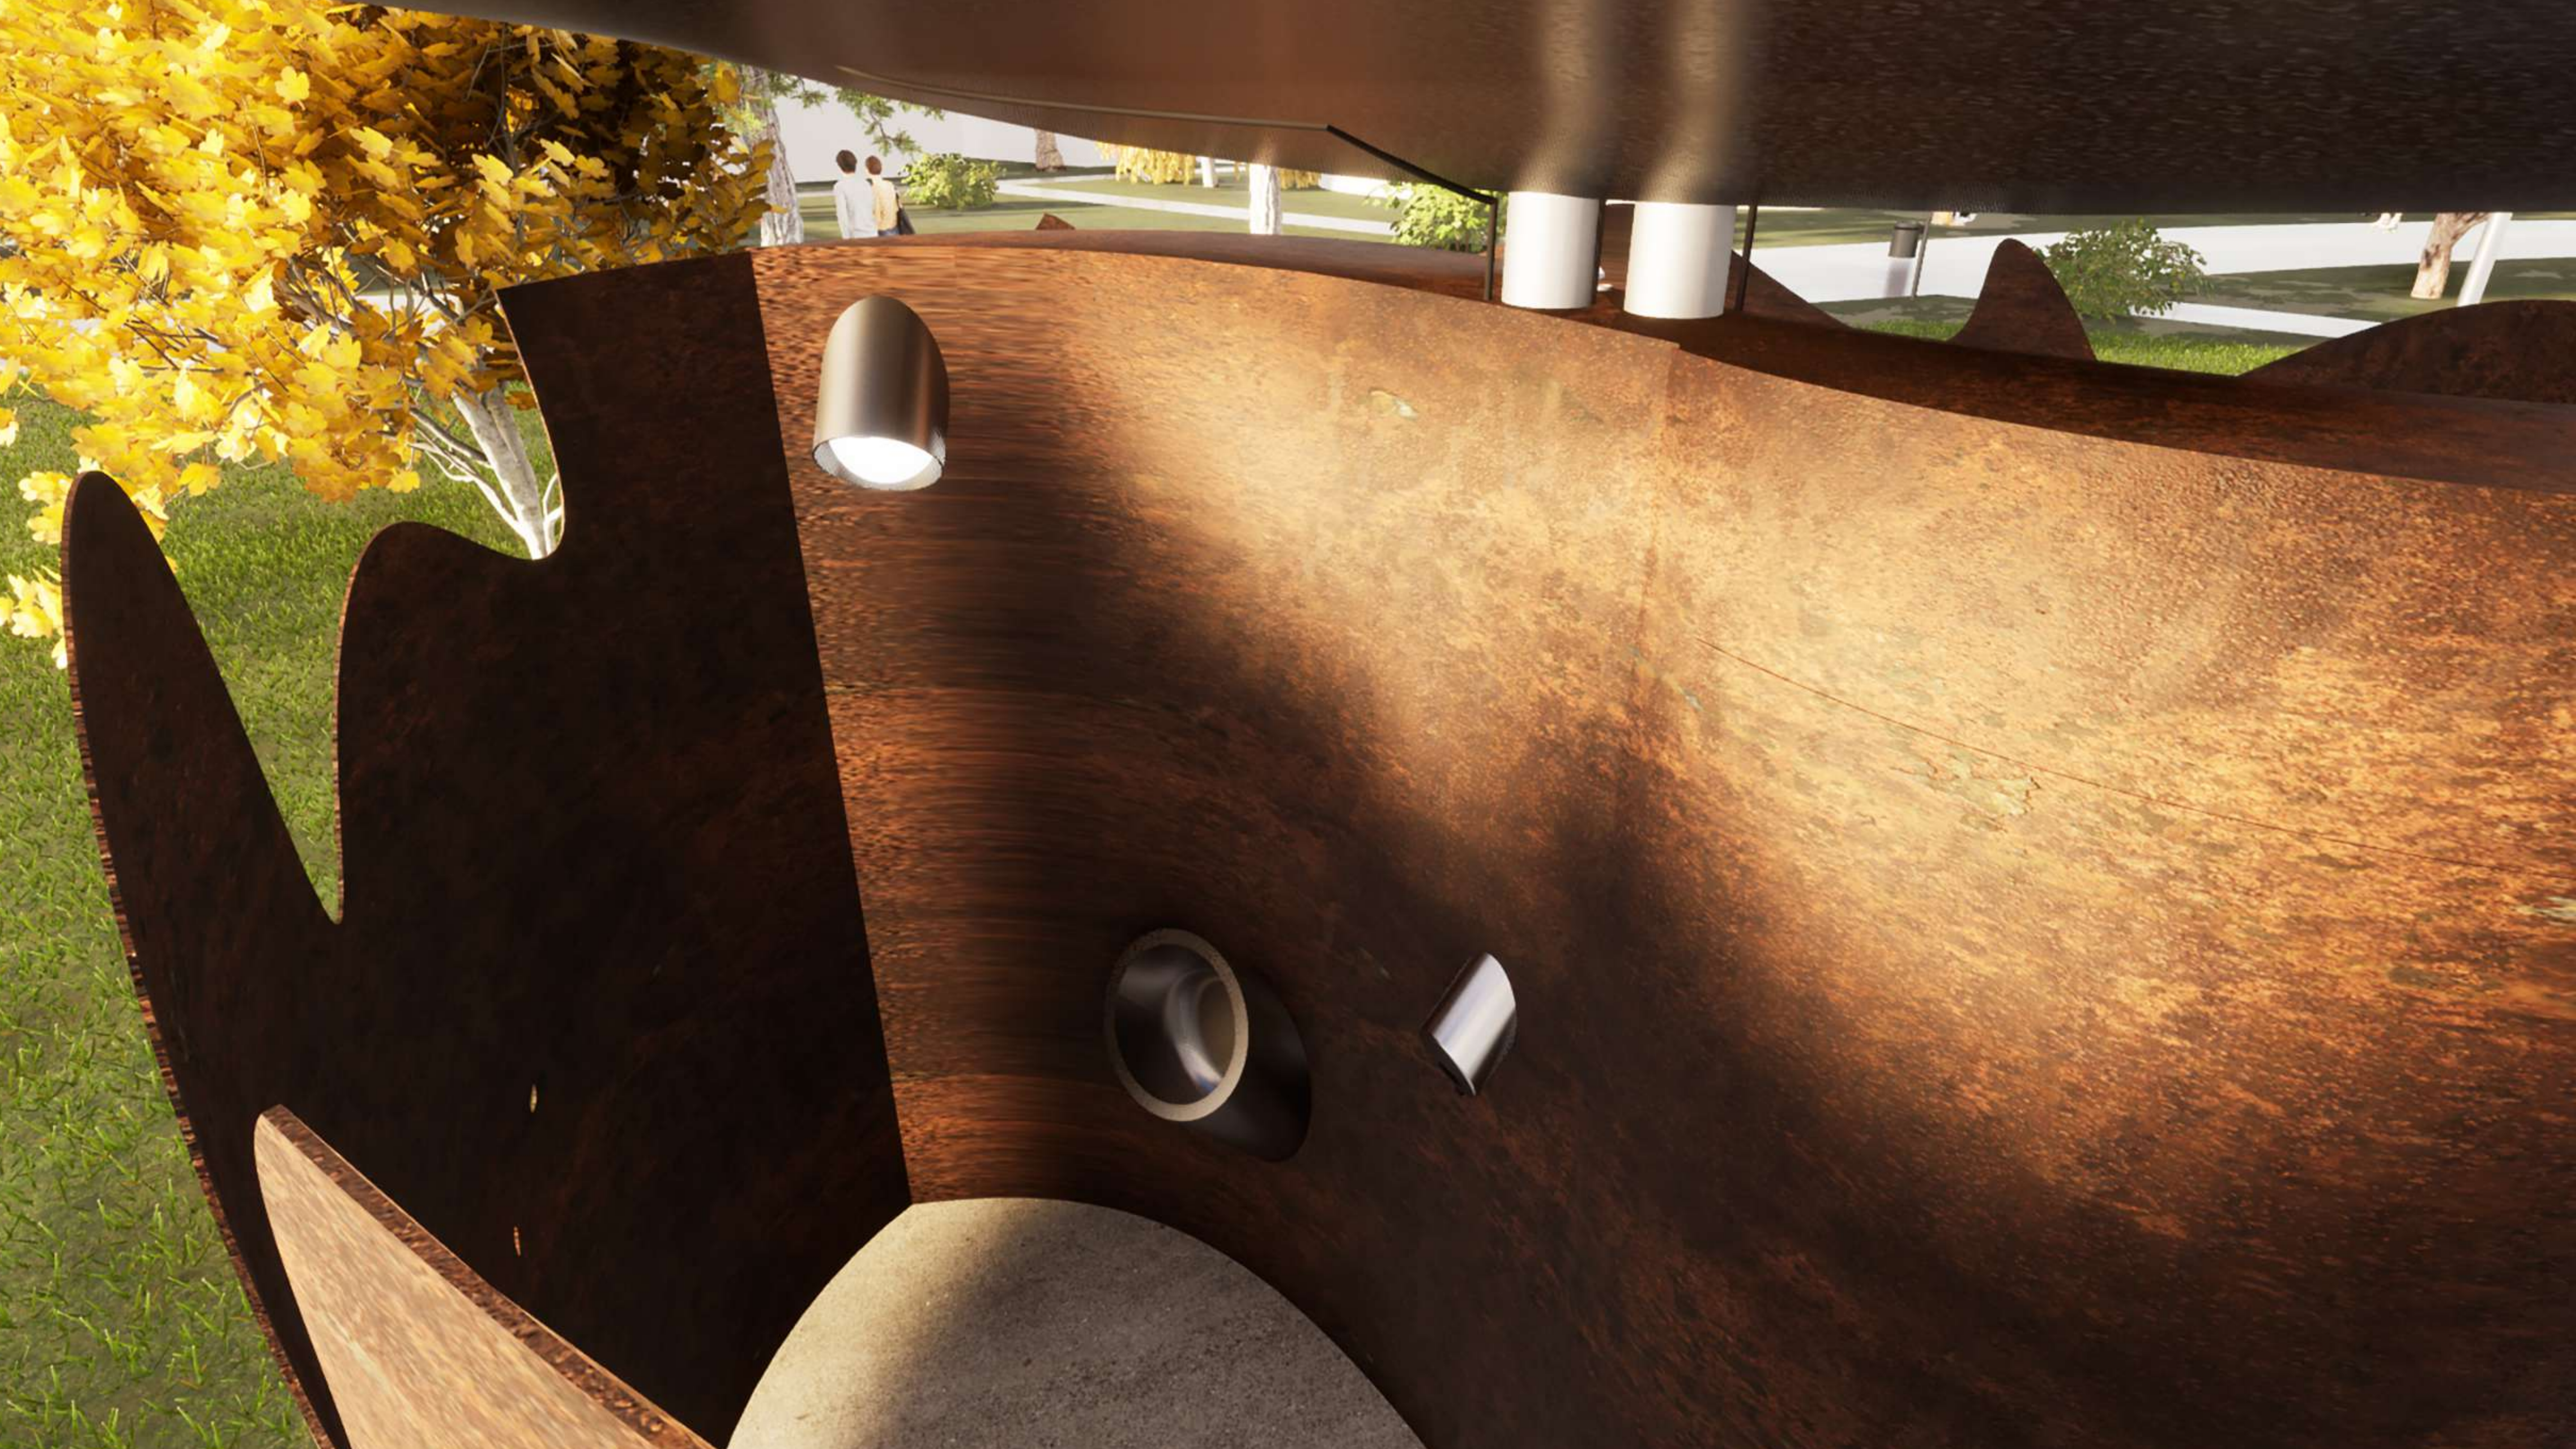

## OSTATNÉ

nerezová oceľ

hliník

solárny panel

strecha

odkvapové rúry  
Ø12

solárne panely  
(50/35/2,5)

kabeláž