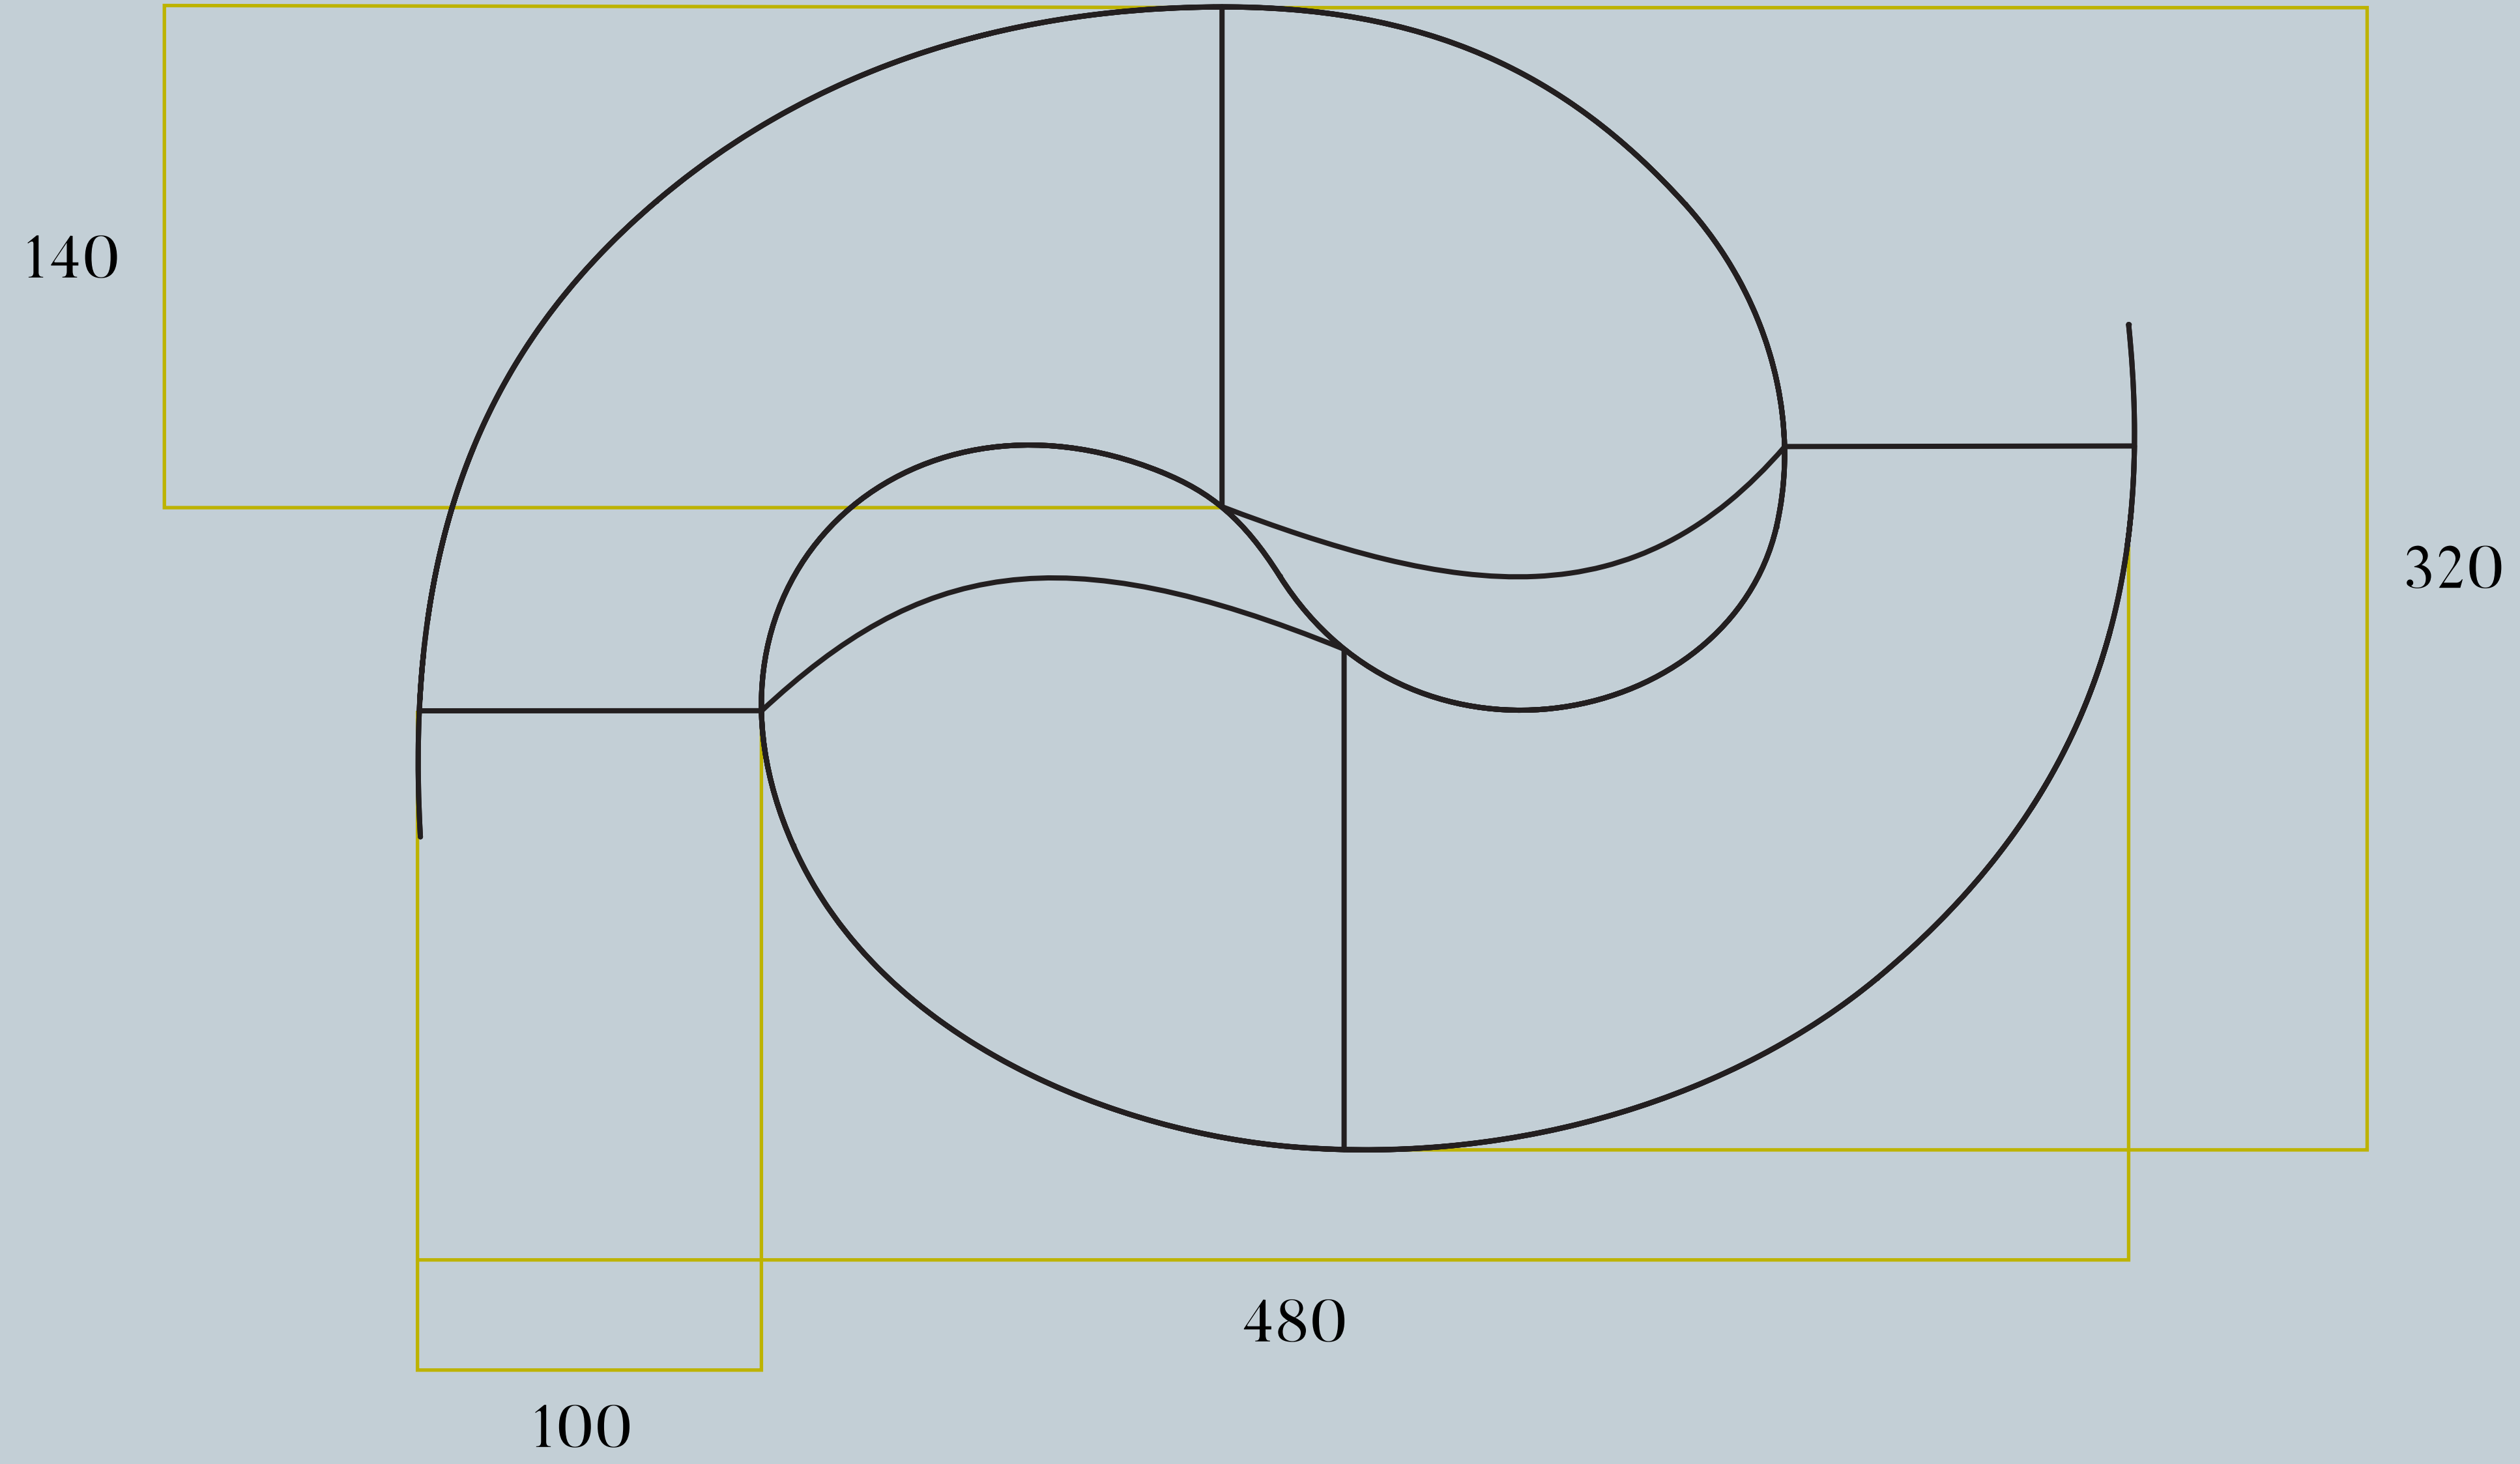

## OSTATNÉ

nerezová oceľ

hliník

solárny panel

strecha

odkvapové rúry  
Ø12

solárne panely  
(50/35/2,5)

kabeláž