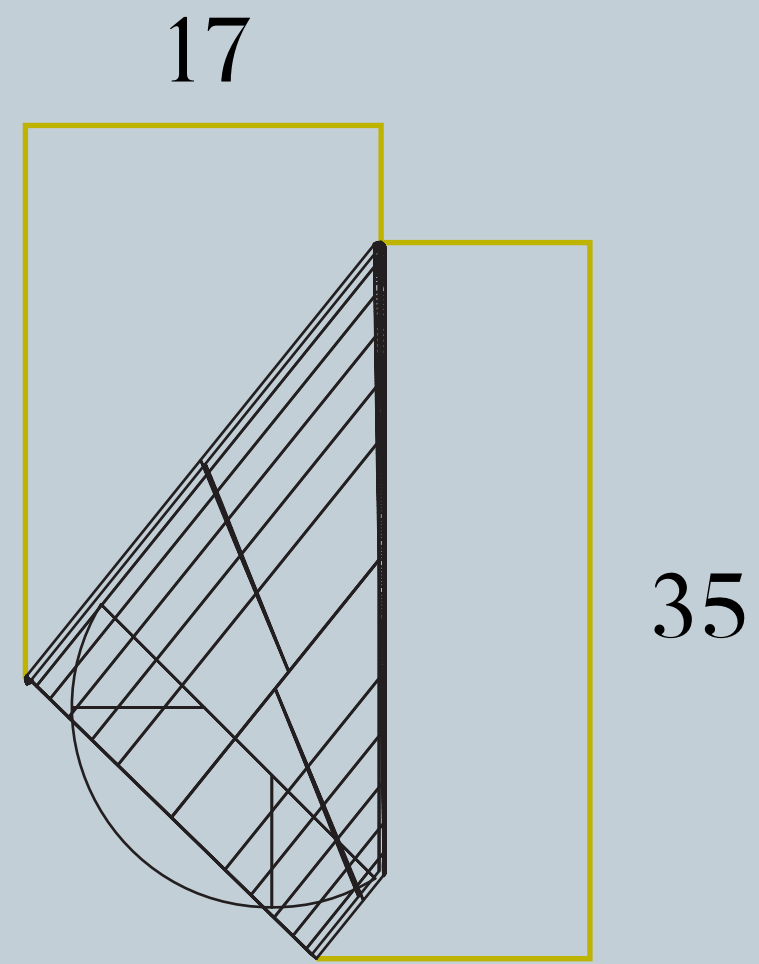

svetlo

dezinfekcia

67

pisoar