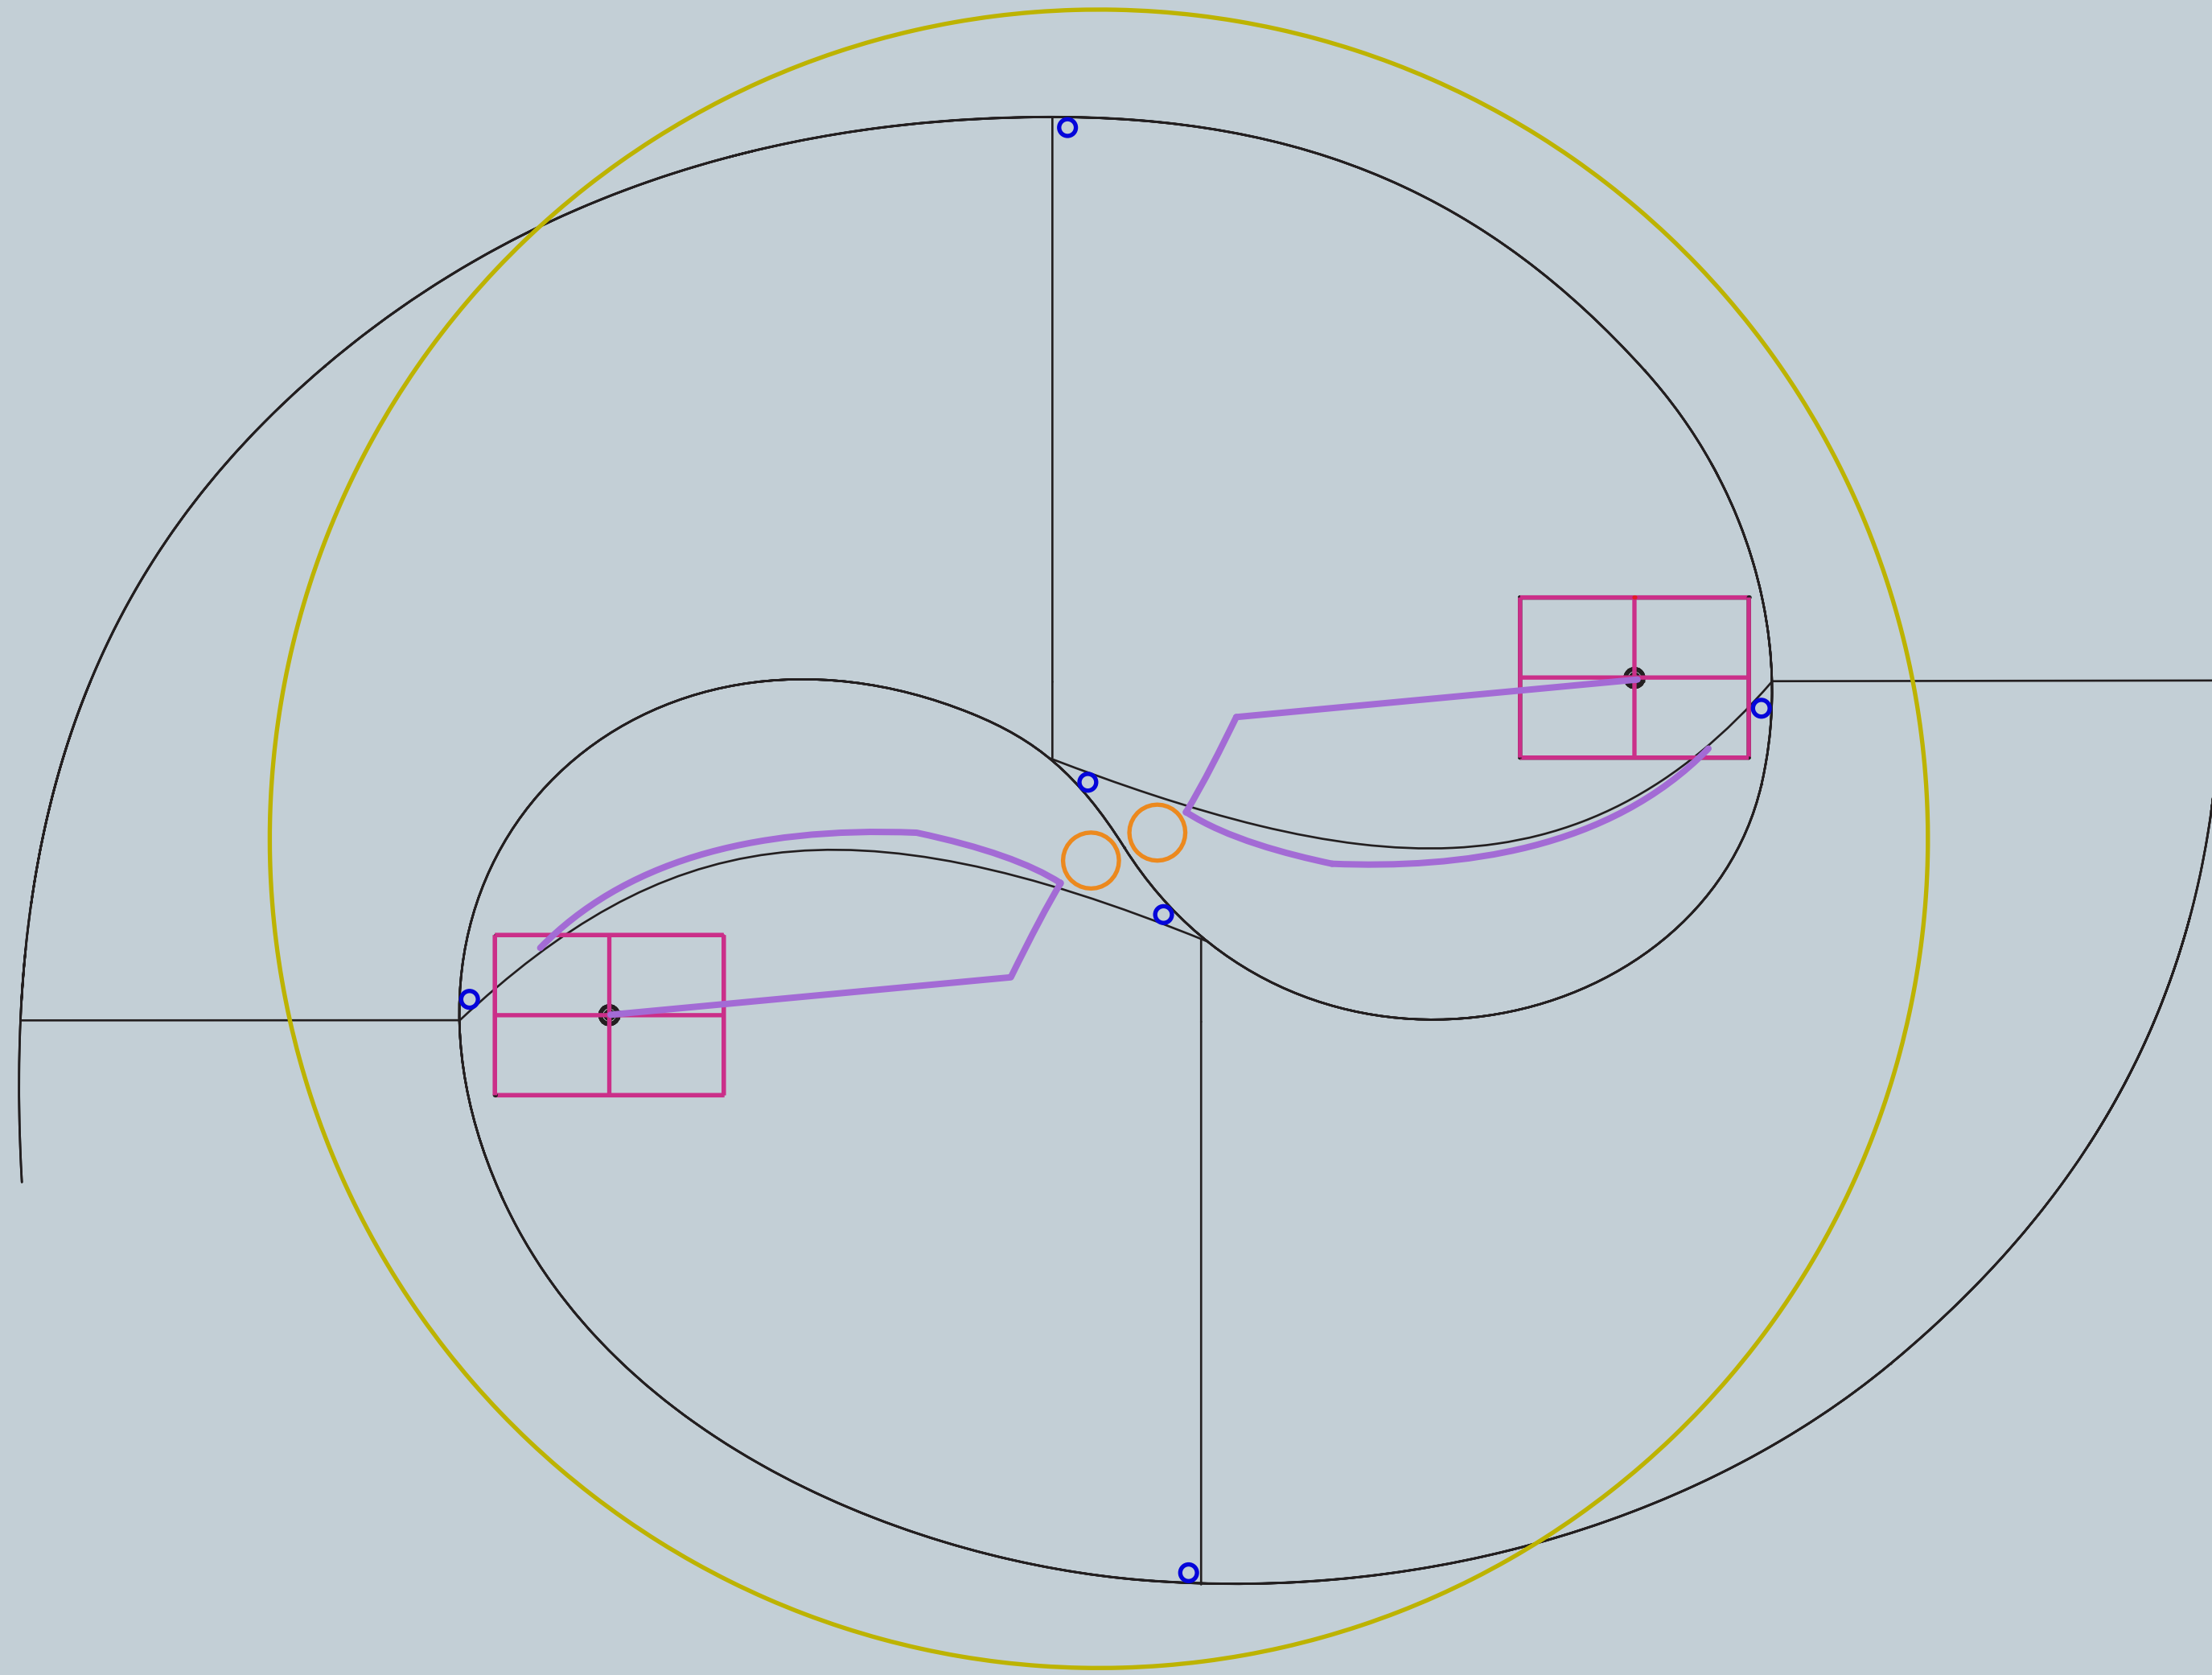

# VOULOIR ALLEJ

morfujúci dizajn  
globálny kontext  
inšpirujúci

rozvoj  
sebareflexia  
udržateľnosť

hľadajúci nové  
pretvárajúci súčasné fungovanie

hodnota

prístupnosť

čiasťočne privátna zóna

udržateľnosť

## PODLAHA

betón

drevoplast WPC

## KONŠTRUKCIA

korten

## OSTATNÉ

nerezová oceľ

hliník

solárny panel

strecha

odkvapové rúry  
Ø12

solárne panely  
(50/35/2,5)

kabeláž