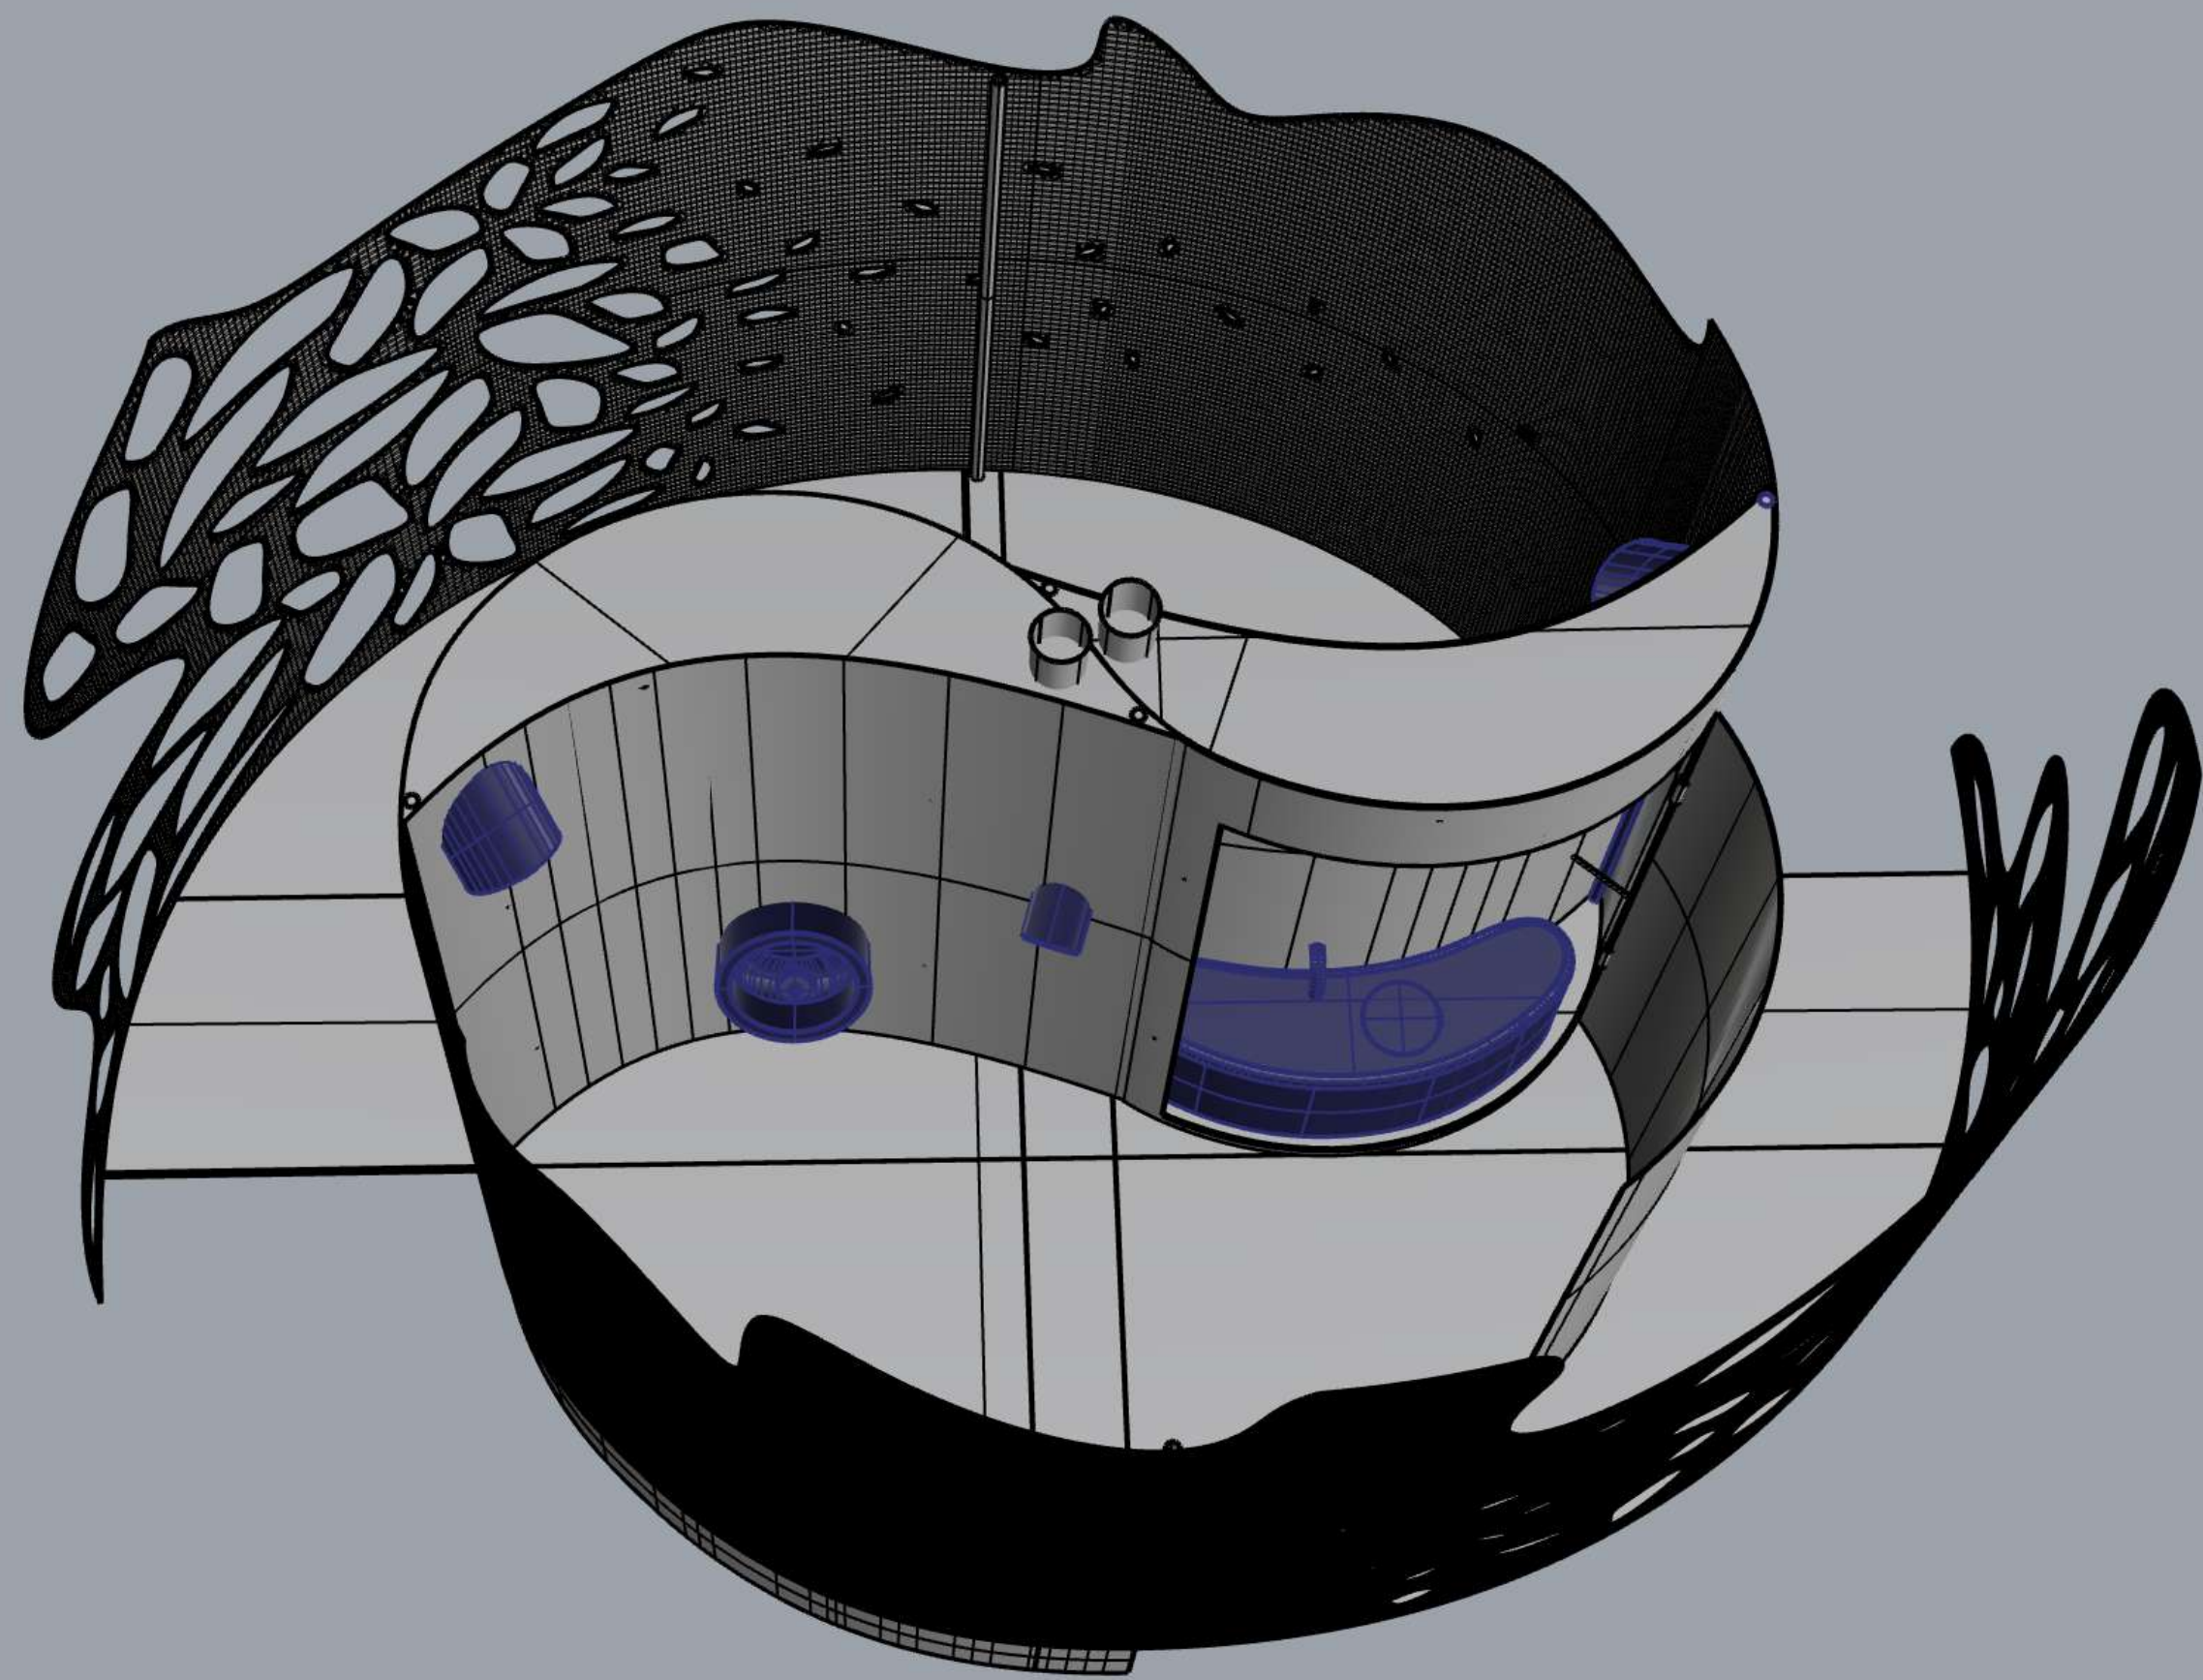

## PODLAHA

betón

drevoplast WPC

## OSTATNÉ

nerezová oceľ

hliník

solárny panel

strecha

odkvapové rúry  
Ø12

solárne panely  
(50/35/2,5)

kabeláž

stĺpy  
Ø3

svetlo

dezinfekcia

67

pisoar

ĎAKUJEM  
ZA POZORNOST!

*Kinga*