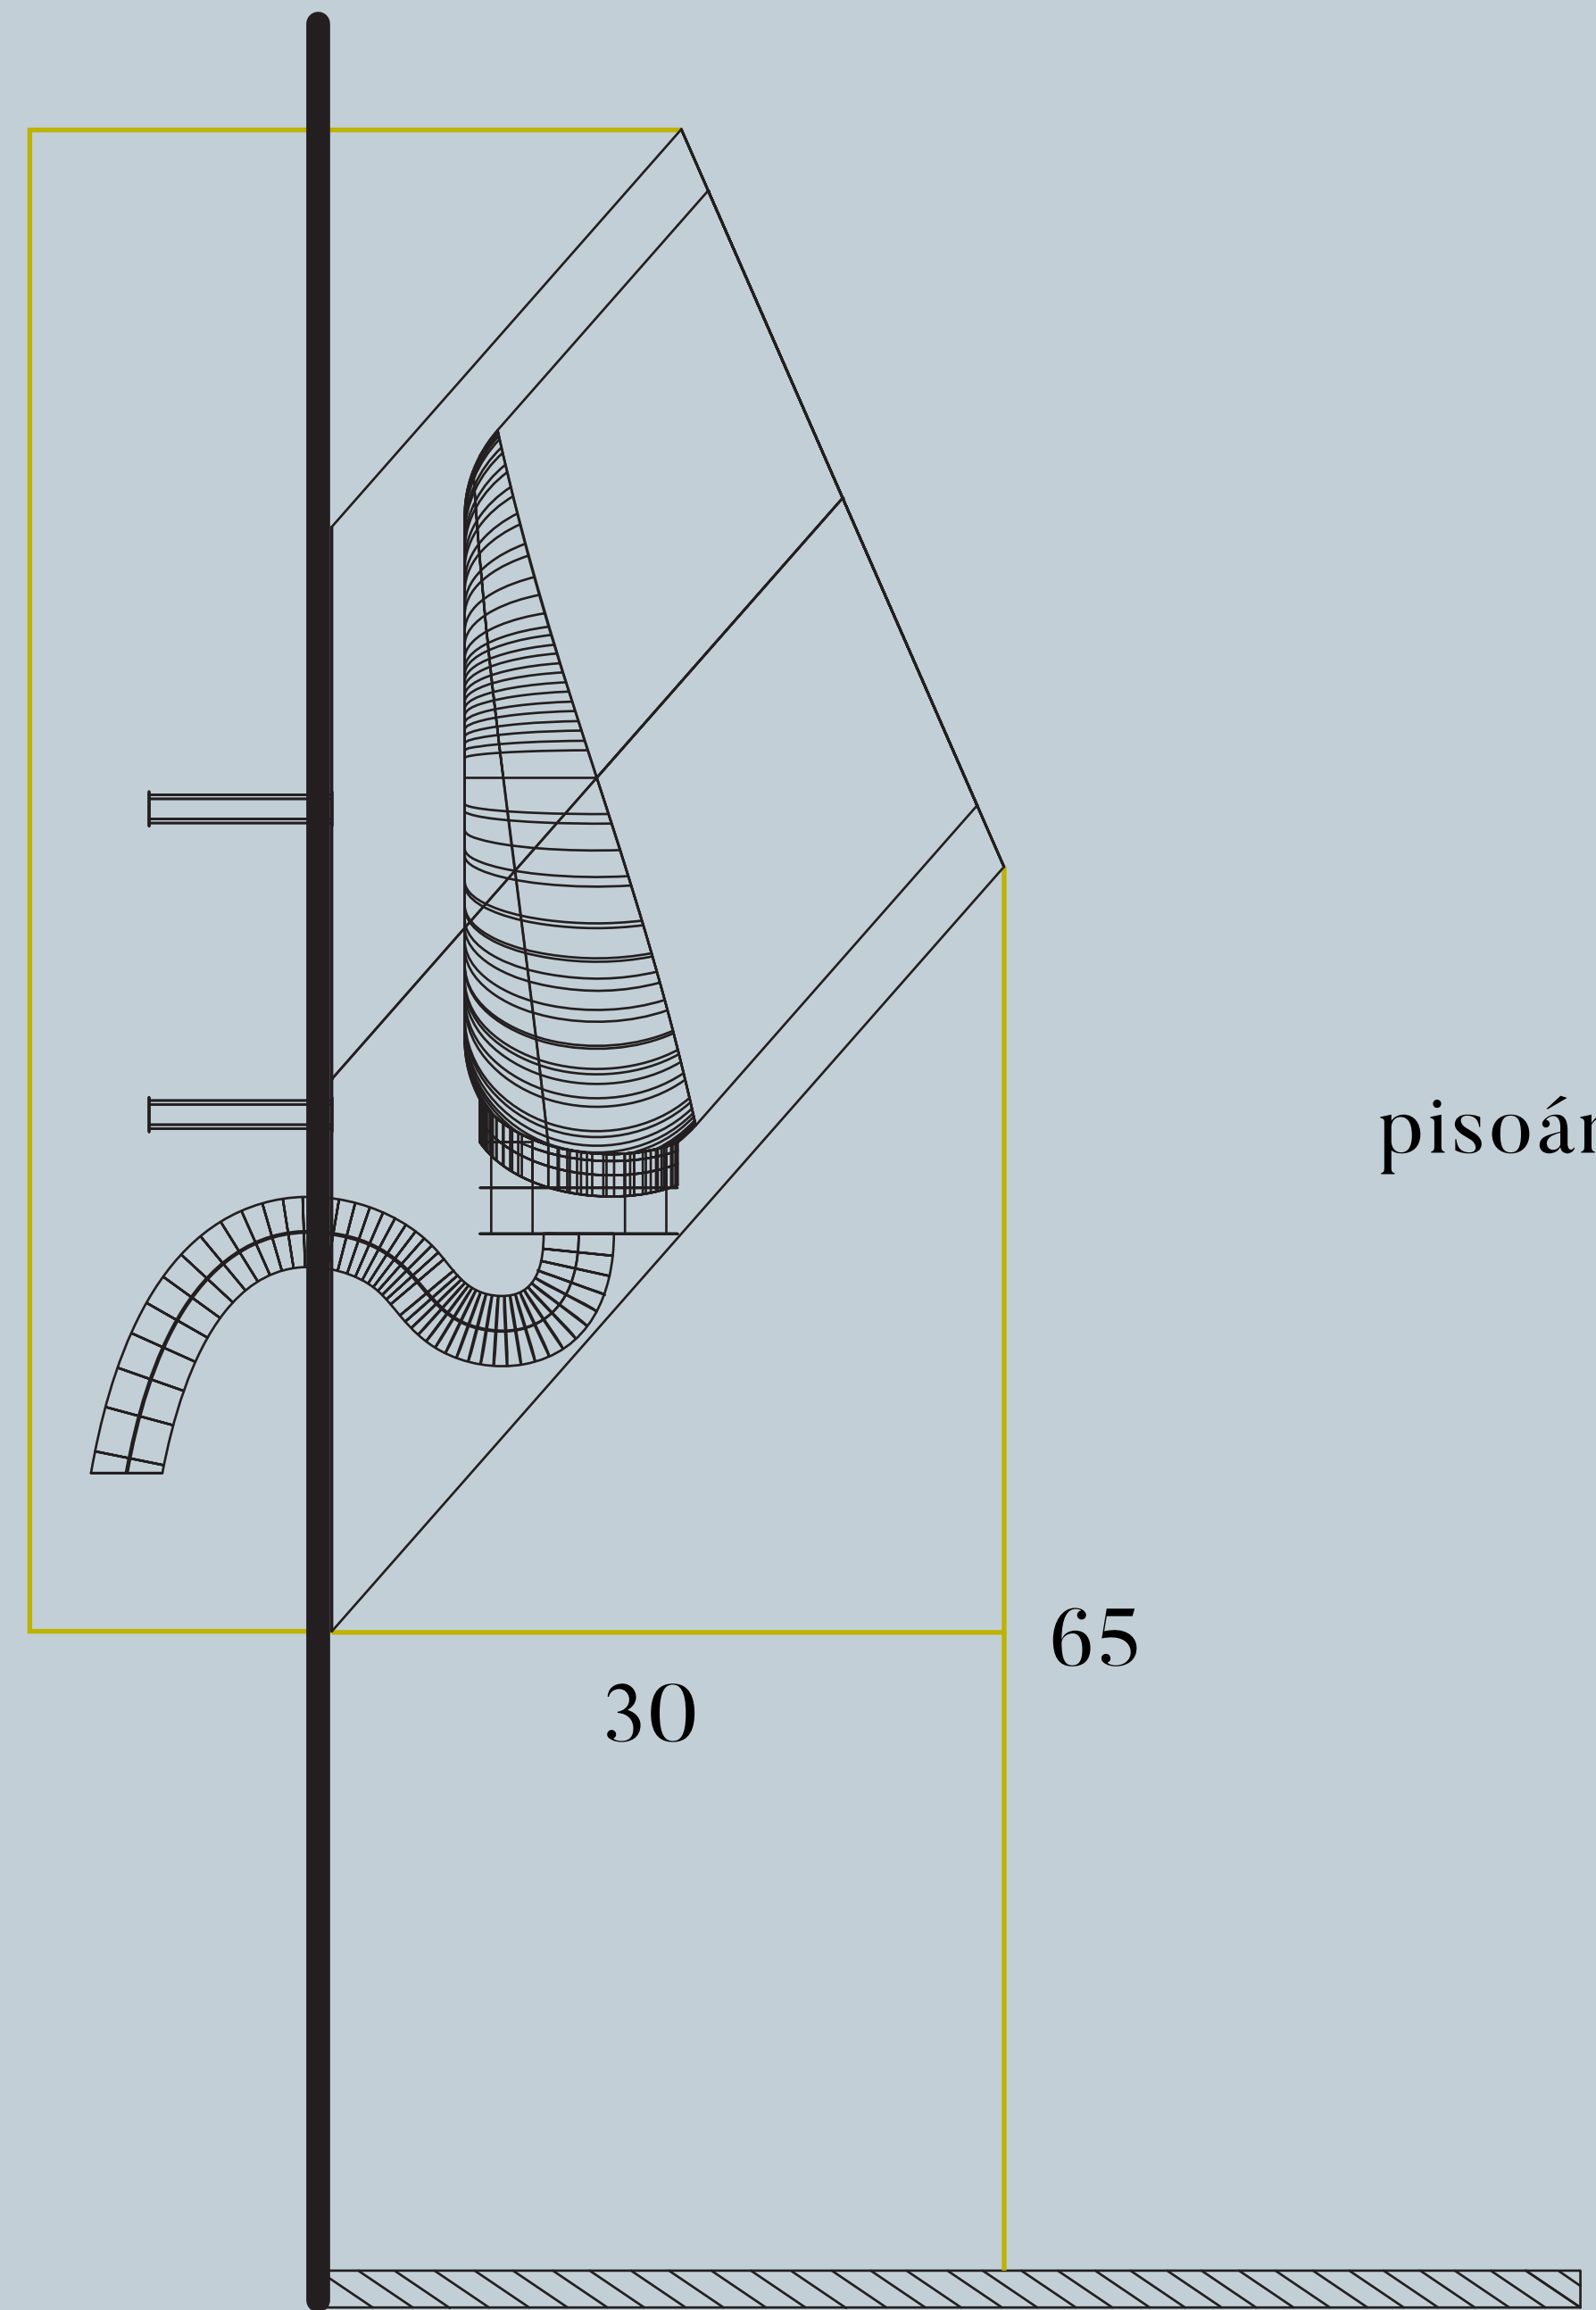

svetlo

dezinfekcia

67

pisoar