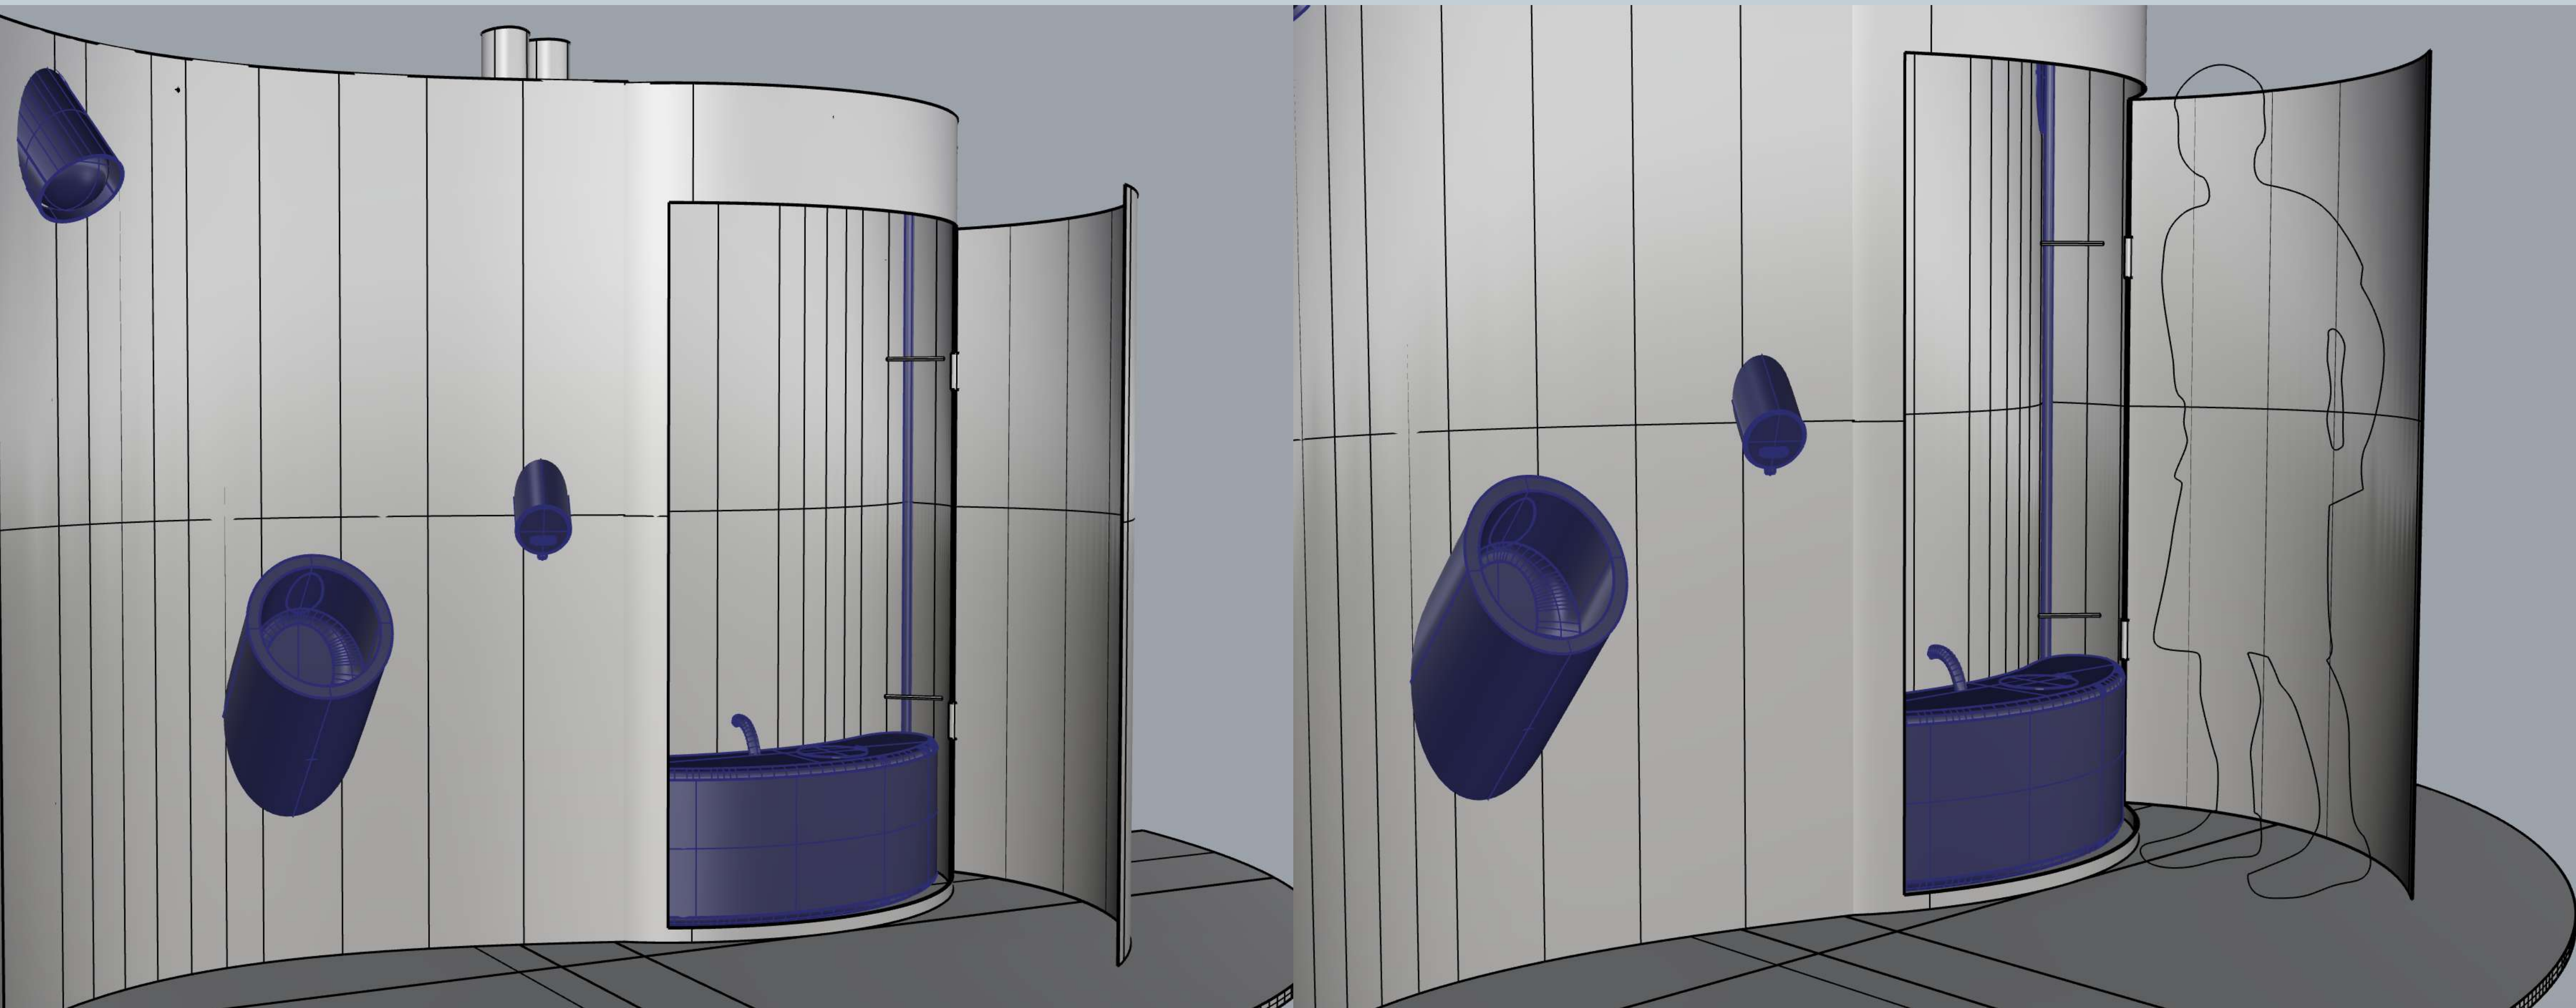

## PODLAHA

betón

drevoplast WPC

## OSTATNÉ

nerezová oceľ

hliník

solárny panel

strecha

odkvapové rúry  
Ø12

solárne panely  
(50/35/2,5)

kabeláž

stĺpy  
Ø3

svetlo

dezinfekcia

67

pisoar

ĎAKUJEM  
ZA POZORNOST!

*Kinga*